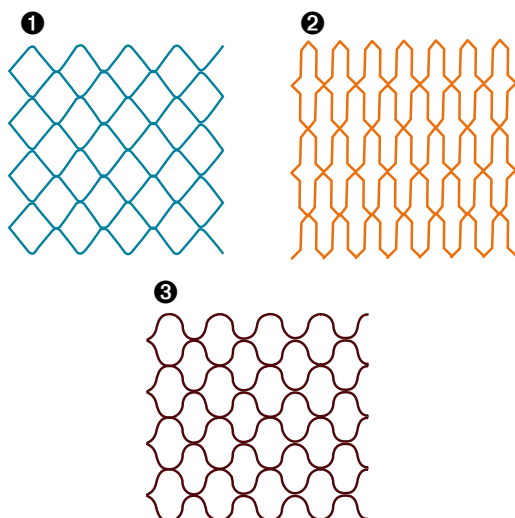

CARACTÉRISTIQUES

- Pour la protection des arbres contre les agressions urbaines ou engins.
- Permet également le maintien des jeunes arbustes.

	DIMENSION		
	5 BRANCHES	6 BRANCHES	
Acier Galvanisé	637101 3 026726 371016	637103 3 026726 371030	5

GARANTIE
10
ANS

La Grille
BOURGUIGNON