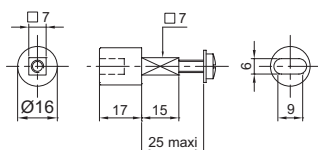

Accès pompiers adaptations sur serrures et crémones

Adaptations sur serrures : carré ou rectangle femelle

Simple accès

TRD2031.20

Douille rectangulaire GDF
adaptable sur fouillot carré de 7 mm
rectangle 9 x 6 mm laiton
pour serrure épaisseur supérieure à 15 mm
avec vis de serrage

	Réf.	
9 x 6	TRD2031.20	28 g