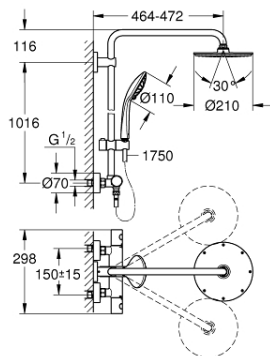

27 964 000 EUPHORIA SYSTÈME COLONNE DE DOUCHE AVEC MITIGEUR THERMOSTATIQUE

PIÈCES DÉTACHÉES

- 1: pgnée gche/drte compl. pr EuphSyst/G1000 (N ° de commande 47984000)
 - 1.1: capot (N ° de commande 6458500M)
 - 2: bague de fixation (N ° de commande 47743000)
 - 3: ELT CPACT 1/2 G1000NEW/2000/G3000NEW (N ° de commande 47439000)
 - 4: amortisseur acoustique (N ° de commande 47398000)
 - 5: conduite d'eau (N ° de commande 47751000)
 - 6: commande aquadimmer (N ° de commande 12433000)
 - 7: Paire écrous pris. chromés + clapets AR (N ° de commande 47189000)
 - 7.1: tamis X 2 (N ° de commande 0726400M)
 - 7.2: clapet de non-retour (N ° de commande 08565000)
 - 7.3: joint torique x 10 (N ° de commande 0305500M)
 - 8: raccord excentré (N ° de commande 12662000)
 - 9: clapet de non-retour (N ° de commande 08565000)
 - 10: élément de glissement (N ° de commande 12140000)
 - 11: tamis (N ° de commande 0700200M)
 - 12: jeu de pièces de rechange (N ° de commande 45933000)
 - 13: support de barre de douche (N ° de commande 48279000)
 - 14: Cale d'épaisseur Rainshower (N ° de commande 27180000)*
 - 15: clé à pipe (N ° de commande 19332000)*
 - 16: ELT INV 1/2 G 1000/2000/3000 NEW (N ° de commande 47175000)*
 - 17: clé spéciale (N ° de commande 19377000)*
 - 18: Euphoria colonne longue (N ° de commande 48053000)*
 - 19: Euphoria colonne courte (N ° de commande 48054000)*
 - 20: Rainshower bras de douche 390mm (N ° de commande 14047000)*
- *Accessoires spéciaux