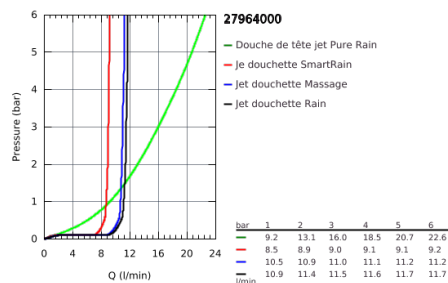

27 964 000 EUPHORIA SYSTÈME COLONNE DE DOUCHE AVEC MITIGEUR THERMOSTATIQUE

DESCRIPTION DU PRODUIT

- Composé de :
- Bras de douche de 450 mm orientable horizontalement
- Mitigeur thermostatique incluant fonction inverseur 2 sorties
- Douche de tête Rainshower Cosmopolitan 210 en métal (28 368 000)
- Jet : Rain
- Avec rotule
- Angle de rotation $\pm 15^\circ$
- Douchette à main Euphoria 110 Massage (27 221 000)
- Curseur ajustable en hauteur
- Flexible Silverflex 1750 mm (28 388 000)
- **GROHE TurboStat** Régulation de la température quasi-instantanée et sécurité anti-brûlures en cas de coupure d'eau froide
- **GROHE SafeStop** butée à 38°C
- **GROHE SafeStop Plus** limiteur de température à 43°C (livré non monté)
- **GROHE DreamSpray** jet parfaitement uniforme
- **GROHE StarLight** Chrome éclatant et durable
- Procédé anti-calcaire **SpeedClean**
- Inner WaterGuide, longévité maximale
- Système anti-torsion
- **GROHE MetalGrip** poignées ergonomiques en métal
- Option : tablette GROHE EasyReach (26 362)