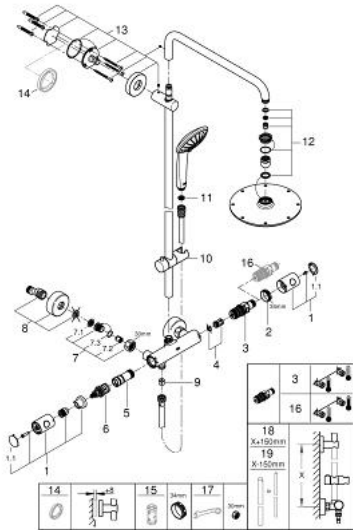

27 964 000 EUPHORIA SYSTÈME COLONNE DE DOUCHE AVEC MITIGEUR THERMOSTATIQUE

PIÈCES DÉTACHÉES

- 1: pgnée gche/drte compl. pr EuphSyst/G1000 (N ° de commande 47984000)
 - 1.1: capot (N ° de commande 6458500M)
 - 2: bague de fixation (N ° de commande 47743000)
 - 3: ELT CPACT 1/2 G1000NEW/2000/G3000NEW (N ° de commande 47439000)
 - 4: amortisseur acoustique (N ° de commande 47398000)
 - 5: conduite d'eau (N ° de commande 47751000)
 - 6: commande aquadimmer (N ° de commande 12433000)
 - 7: Paire écrous pris. chromés + clapets AR (N ° de commande 47189000)
 - 7.1: tamis X 2 (N ° de commande 0726400M)
 - 7.2: clapet de non-retour (N ° de commande 08565000)
 - 7.3: joint torique x 10 (N ° de commande 0305500M)
 - 8: raccord excentré (N ° de commande 12662000)
 - 9: clapet de non-retour (N ° de commande 08565000)
 - 10: élément de glissement (N ° de commande 12140000)
 - 11: tamis (N ° de commande 0700200M)
 - 12: jeu de pièces de rechange (N ° de commande 45933000)
 - 13: support de barre de douche (N ° de commande 48279000)
 - 14: Cale d'épaisseur Rainshower (N ° de commande 27180000)*
 - 15: clé à pipe (N ° de commande 19332000)*
 - 16: ELT INV 1/2 G 1000/2000/3000 NEW (N ° de commande 47175000)*
 - 17: clé spéciale (N ° de commande 19377000)*
 - 18: Euphoria colonne longue (N ° de commande 48053000)*
 - 19: Euphoria colonne courte (N ° de commande 48054000)*
 - 20: Rainshower bras de douche 390mm (N ° de commande 14047000)*
- *Accessoires spéciaux