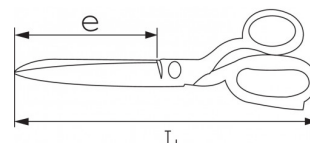

375-FME

Ciseaux pour électricien chromés polis + clip

FME, GAMME ANTI-CHUTE

DESCRIPTION

Ciseaux pour électricien chromés polis + clip

Ciseaux entièrement forgés. Modèle pour droitier. Lame avec coupe-fil.

DONNÉES SPÉCIFIQUES

Désignation	CISEAUX ELECTRICIEN AVEC CLIP INOX FME
Référence commerciale	375-FME
L (mm)	130
Poids (g)	80
e (mm)	56
Garantie	O

Composition

x 1

Ciseaux pour électricien chromés polis

375

x 1

Sachet de 5 clips circulaires inox porte-outils FME

CLIP-29-FME