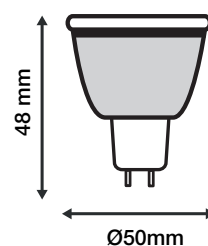

ON/OFF > 100 000

Indice de protection IP : IP20

Poids Net : 0,027 Kg

Ref. 784710

Culot : GU5.3

Type : SMD

Lumens : 400 lm

Puissance absorbée : 5W

Puissance restituée : ≈45W

Dimmable : Non

Température couleur : 2700K

Dimensions : Ø50 x 48 mm

Emballage : Boite

EAN : 3701124416667

Dimensions

**nouveau classement énergétique conforme à la réglementation en vigueur depuis le 01/09/2021*