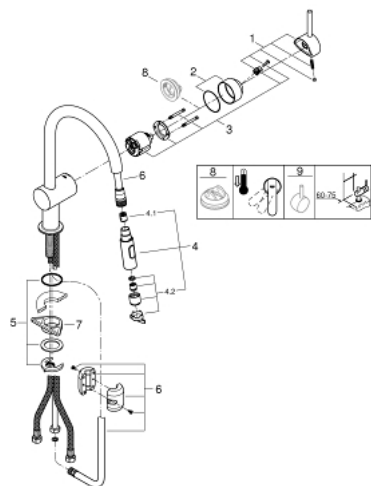

32 321 002 MINTA MITIGEUR MONOCOMMANDE EVIER

DESCRIPTION DU PRODUIT

- Bec C
- Monotrou sur plage
- **GROHE StarLight** Chrome éclatant et durable
- **GROHE SilkMove** Cartouche en céramique 46 mm
-
- **GROHE EasyDock** assure une bonne remise en place de votre douchette ou mousseur extractible
- **Douchette extractible 2 jets**
-
- Inverseur: jet laminaire / jet de pluie Speedclean
-
- Limiteur de débit ajustable
- Bec tube pivotant
- Zone de rotation à 360°
- Clapet anti-retour intégré
- Protégé contre les retours d'eau
- Flexibles de raccordement souples, sertis d'usine
- Système de montage rapide

32 321 002 MINTA MITIGEUR MONOCOMMANDE EVIER

PIÈCES DÉTACHÉES

- 1: levier (N ° de commande 46015000)
- 2: capot (N ° de commande 46025000)
- 3: CARTOUCHE CERAMIQUE STANDARD DIA.46MM (N ° de commande 46048000)
- 4: douchette (N ° de commande 48416000)
- 4.1: clapet de non-retour (N ° de commande 08565000)
- 4.2: brise-jet (N ° de commande 48347000)
- 5: jeu de montage (N ° de commande 46345000)
- 6: flexible de douche (N ° de commande 48293000)
- 7: plaque de stabilisation (N ° de commande 05334000)
- 8: limiteur de température (N ° de commande 46375000)
- 9: Minta levier (N ° de commande 40684000)