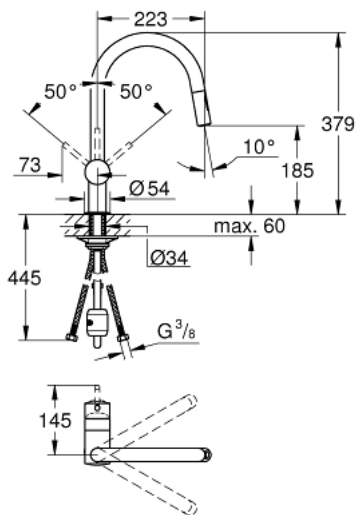

32 321 002 MINTA MITIGEUR MONOCOMMANDE EVIER

DESCRIPTION DU PRODUIT

- Bec C
- Monotrou sur plage
- **GROHE StarLight** Chrome éclatant et durable
- **GROHE SilkMove** Cartouche en céramique 46 mm
-
- **GROHE EasyDock** assure une bonne remise en place de votre douchette ou mousseur extractible
- **Douchette extractible 2 jets**
-
- Inverseur: jet laminaire / jet de pluie Speedclean
-
- Limiteur de débit ajustable
- Bec tube pivotant
- Zone de rotation à 360°
- Clapet anti-retour intégré
- Protégé contre les retours d'eau
- Flexibles de raccordement souples, sertis d'usine
- Système de montage rapide

32 321 002 MINTA MITIGEUR MONOCOMMANDE EVIER

PIÈCES DÉTACHÉES

- 1: levier (N ° de commande 46015000)
- 2: capot (N ° de commande 46025000)
- 3: CARTOUCHE CERAMIQUE STANDARD DIA.46MM (N ° de commande 46048000)
- 4: douchette (N ° de commande 48416000)
- 4.1: clapet de non-retour (N ° de commande 08565000)
- 4.2: brise-jet (N ° de commande 48347000)
- 5: jeu de montage (N ° de commande 46345000)
- 6: flexible de douche (N ° de commande 48293000)
- 7: plaque de stabilisation (N ° de commande 05334000)
- 8: limiteur de température (N ° de commande 46375000)
- 9: Minta levier (N ° de commande 40684000)