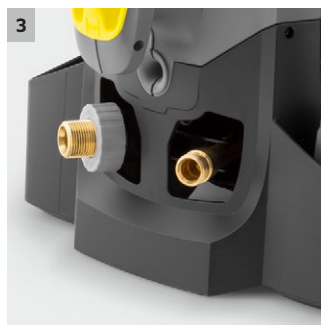

1 Deux puissantes batteries lithium-ion 36 volts incluses dans la livraison

- Permet d'économiser de l'énergie et prolonge l'autonomie de la batterie.

2 Plateforme de batteries 36 volts.

- Puissance de nettoyage réduite pour les salissures légères.
- Puissance de nettoyage élevée et durées de fonctionnement prolongées.

4 Qualité

- Grand filtre fin à eau facilement accessible destiné à protéger la pompe des particules de saleté présentes dans l'eau.
- La poignée de transport intégrée située à l'avant de l'appareil facilite le chargement et le transport.

Équipement

Batterie rechargeable	36 V / 7,5 Ah Batterie Power+ batterie (2 unités)	
Chargeur	36 V Batterie Power+ chargeur rapide (2 unités)	
Poignée-pistolet	EASY!Force	
Flexible haute pression	m	10
Lance	mm	840
Buse triple (0°/25°/40°)	Manuel	