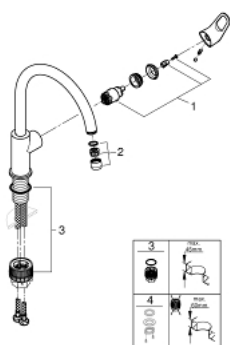

31 555 001 START FLOW MITIGEUR MONOCOMMANDE EVIER

PIÈCES DÉTACHÉES, avril 2020 – now

- 1: Cartouche (N ° de commande 46963000)
- 2: Mousseur (N ° de commande 13967000)
- 3: **Kit de fixation** (N ° de commande 48477000)
- 4: Kit de fixation

(N ° de commande 48384000)*

*Accessoires spéciaux