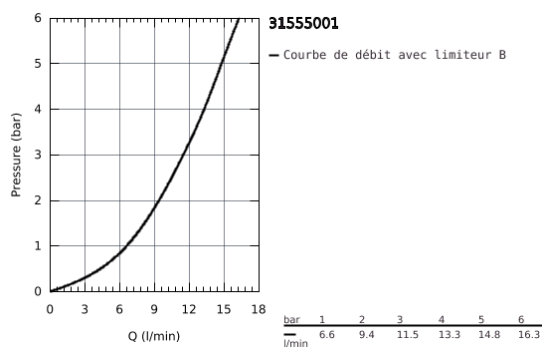

### DESCRIPTION DU PRODUIT

- Colour: Chromé
- Bec haut
- Monotrou sur plage
- GROHE Long-Life cartouche en céramique 28 mm
- GROHE Brilliance Longue Durée : Brillance éclatante année après année
- Conduit d'eau interne sans plomb ni nickel
- Bec avec mousseur
- Bec tube pivotant
- Zone de rotation à 360°
- Flexibles de raccordement souples
- GROHE FastFixation Plus installation simple et ultra rapide - aucun outil nécessaire
- Pression minimale 1 bar
- QuickMount included