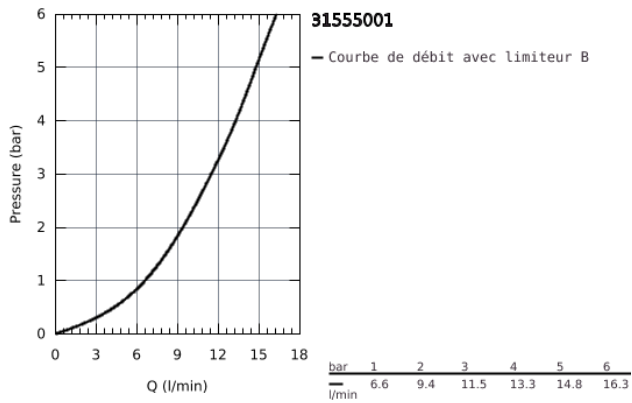

31 555 001 START FLOW MITIGEUR MONOCOMMANDE EVIER