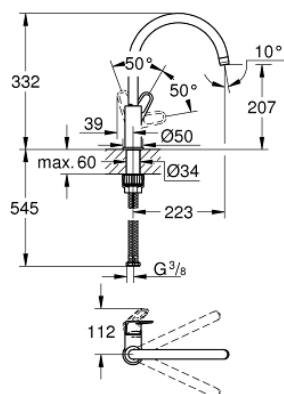

### DESCRIPTION DU PRODUIT

- Colour: Chromé
- Bec haut
- Monotrou sur plage
- GROHE Long-Life cartouche en céramique 28 mm
- GROHE Brilliance Longue Durée : Brillance éclatante année après année
- Conduit d'eau interne sans plomb ni nickel
- Bec avec mousseur
- Bec tube pivotant
- Zone de rotation à 360°
- Flexibles de raccordement souples
- GROHE FastFixation Plus installation simple et ultra rapide - aucun outil nécessaire
- Pression minimale 1 bar
- QuickMount included

### PIÈCES DÉTACHÉES, avril 2020 – now

- 1: Cartouche (N ° de commande 46963000)
- 2: Mousseur (N ° de commande 13967000)
- 3: **Kit de fixation** (N ° de commande 48477000)
- 4: Kit de fixation

(N ° de commande 48384000)\*