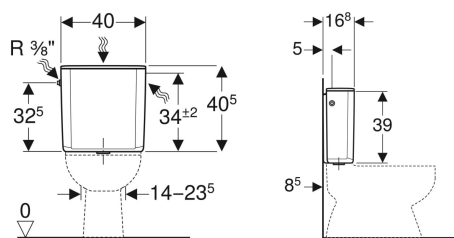

Utilisation

- Pour montage monobloc

Caractéristiques

- Silencieux
- Rinçage double touche
- Isolé contre la formation de condensation
- Alimentation latérale

Caractéristiques techniques

Température maximale de l'eau	25 °C
Volume de chasse, réglage d'usine	9 et 4 l
Grand volume de chasse, plage de réglage	6 / 9 l
Petit volume de chasse	4 l
Matériau	ASA

Contenu de la livraison

- Support entre le réservoir apparent et la paroi arrière
- Matériel de fixation
- Joint en EPDM

N° de réf.   Couleur / surface

128.317.11.5   Blanc alpin