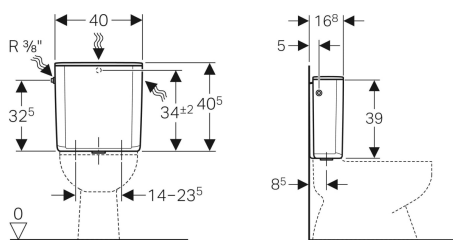

**Réservoir apparent Geberit AP128, rinçage interrompable, alimentation latérale**

Exemple d'image

**Utilisation**

- Pour montage monobloc

**Caractéristiques**

- Silencieux
- Rinçage interrompable
- Isolé contre la formation de condensation

- Alimentation latérale

**Caractéristiques techniques**

Température maximale de l'eau	25 °C
Volume de chasse, réglage d'usine	9 l
Volume de chasse, plage de réglage	6 / 9 l
Matériau	ASA

**Contenu de la livraison**

- Support entre le réservoir apparent et la paroi arrière
- Joint en EPDM

- Matériel de fixation

N° de réf.	Couleur / surface
128.025.11.5	Blanc alpin

**Réservoir apparent Geberit AP128, rinçage double touche, alimentation latérale**

Température maximale de l'eau	25 °C
Volume de chasse, réglage d'usine	9 et 4 l
Grand volume de chasse, plage de réglage	6 / 9 l
Petit volume de chasse	4 l
Matériau	ASA

**Contenu de la livraison**

- Support entre le réservoir apparent et la paroi arrière
- Matériel de fixation
- Joint en EPDM