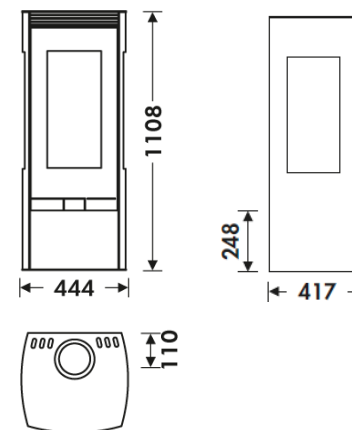

ALBA EcoDesign

PANADERO

PLUS PRODUIT

ECODESIGN

COMPATIBLE BBC
CONFORME RT 2012

**PRISE D'AIR
EXTÉRIEUR**

**FOYER REVÊTU EN
VERMICULITE**

RANGE-BÛCHES

BÛCHES DE 50 CM

**290
m³** VOLUME DE
CHAUFFE

**SYSTÈME VITRE
PROPRE**

**TRIPLE
COMBUSTION**

DOUBLE FERMETURE

MESURES

DIMENSIONS H x L x P **1108x444x417 mm**

POIDS BRUT/NET **119/104 kg**

PORTE ENTREE BOIS **230x500 mm**

SORTIE DE FUMÉES **Ø 150-153 mm**

Verticale

CARACTERISTIQUES

GRILLE EN FONTE

VISION TROIS FACES

CORPS EN ACIER DE **5 mm**

PUISSANCE **9,5 KW**

RENDEMENT **76,7%**

EMISSION DE CO **0,08%**

PEINTURE ANTICALORIFIQUE
RÉSISTANCE **800°C**

VERRE VITROCÉRAMIQUE
RÉSISTANCE **750°C**

EAN 8426964180503
REF. PANADERO 18050

ALBA FR

CE

Art. 15a B-VG **BImSchV2**

flamme
VERTE Le label
du chauffage
au bois **7 ★**