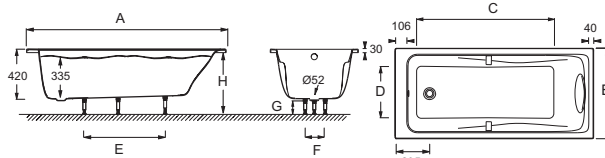

## Caractéristiques techniques

- DIMENSIONS : 170 x 70 x 42 cm
- MATÉRIAU : Acrylique
- NORMES ET RÉGLEMENTATIONS : NF
- FORME : Rectangulaire
- DIAMÈTRE DE BONDE (CM) : 5,2 cm
- PRODUIT INCLUS : Coussin et poignée
- MARCHE-PIEDS : Non fourni
- TABLIER ASSOCIÉ EN OPTION : en option
- LARGEUR INTÉRIEURE FOND DE CUVE : 40 cm
- EQUIPABLE EN BALNÉO : Oui
- OPTIONS : Vidage (câble 1 m) avec bonde à recouvrement E70174, pare-bain 1 volet E4932
- DIMENSIONS FOND DE CUVE : 118 x 40 cm
- POIDS : 16,5 kg
- TYPE D'INSTALLATION : Encastré
- VOLUME (L) : 185/115
- HAUTEUR DES PIEDS : de 12 à 16 cm
- INFORMATIONS COMPLÉMENTAIRES : Contre un mur
- PIEDS : Fournis
- VIDAGE : Non fourni
- LONGUEUR INTÉRIEURE FOND DE CUVE : 118 cm
- BAIGNOIRE DEUX PLACES : Non
- GARANTIE : 10 ans
- LIVRÉ AVEC : Poignées en laiton chromé, coussin repose-tête noir et pieds réglables Quick clip
- Disponible avec système balnéo

Descriptif CCTP : Baignoire en acrylique. E6080. Collection : ODÉON UP. DIMENSIONS : 170 x 70 x 42 cm. POIDS : 16,5 kg. MATÉRIAU : Acrylique. TYPE D'INSTALLATION : Encastré. NORMES ET RÉGLEMENTATIONS : NF. VOLUME (L) : 185/115. FORME : Rectangulaire. HAUTEUR DES PIEDS : de 12 à 16 cm. DIAMÈTRE DE BONDE (CM) : 5,2 cm. INFORMATIONS COMPLÉMENTAIRES : Contre un mur. PRODUIT INCLUS : Coussin et poignée. PIEDS : Fournis. MARCHE-PIEDS : Non fourni. VIDAGE : Non fourni. TABLIER ASSOCIÉ EN OPTION : en option. LONGUEUR INTÉRIEURE FOND DE CUVE : 118 cm. LARGEUR INTÉRIEURE FOND DE CUVE : 40 cm. BAIGNOIRE DEUX PLACES : Non. EQUIPABLE EN BALNÉO : Oui. GARANTIE : 10 ans. OPTIONS : Vidage (câble 1 m) avec bonde à recouvrement E70174, pare-bain 1 volet E4932. LIVRÉ AVEC : Poignées en laiton chromé, coussin repose-tête noir et pieds réglables Quick clip. DIMENSIONS FOND DE CUVE : 118 x 40 cm. Disponible avec système balnéo.