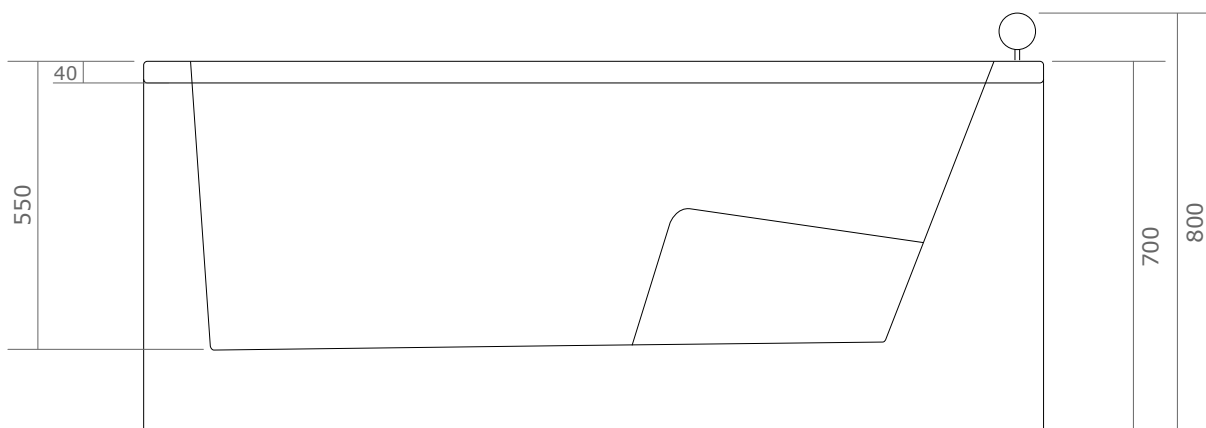

NEOS 170 DROITE IPOWEE

170 x 85

> Dimensions

Vue supérieure

Vue de côté