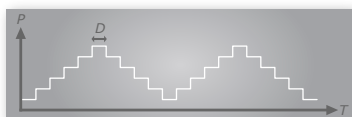

NEOS 170 DROITE IPOWER

170 x 85

> Ordinateur avec écran tactile + Télécommande

P1 Programme MAHE - Massage permanent

- Réglage de la puissance (P) : ajustable de 1 à 9
- Durée du cycle de massage (T) : 20 minutes par défaut

P2 Programme JAIPUR - Massage par pulsations

- Réglage de la puissance (P) : ajustable de 1 à 9 (réglage par défaut sur 4)
- Durée du cycle de massage (T) : 20 minutes par défaut
- Intervalles entre les pulsations (I) : ajustable de 0 à 9 secondes