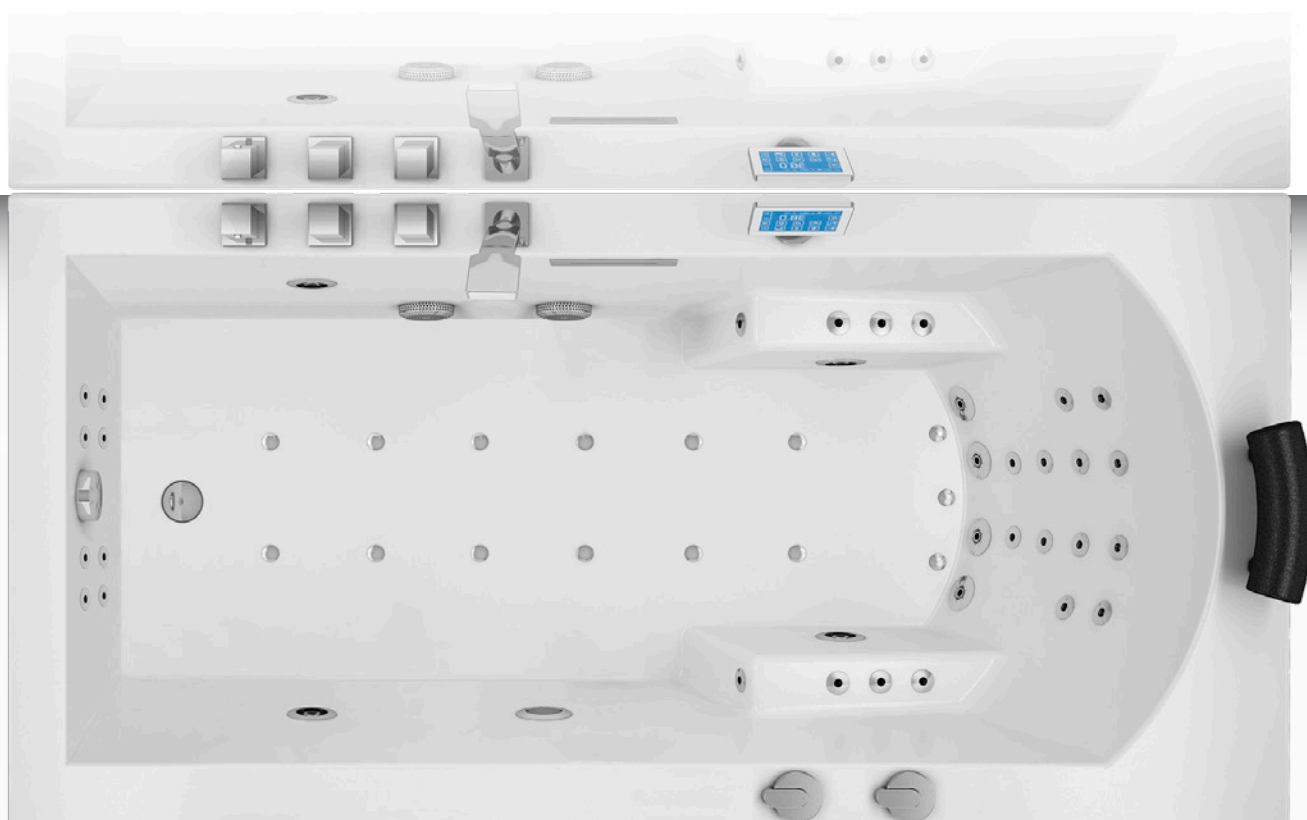

NEOS 170 DROITE IPOWER

170 x 85

> Baignoire balnéothérapie