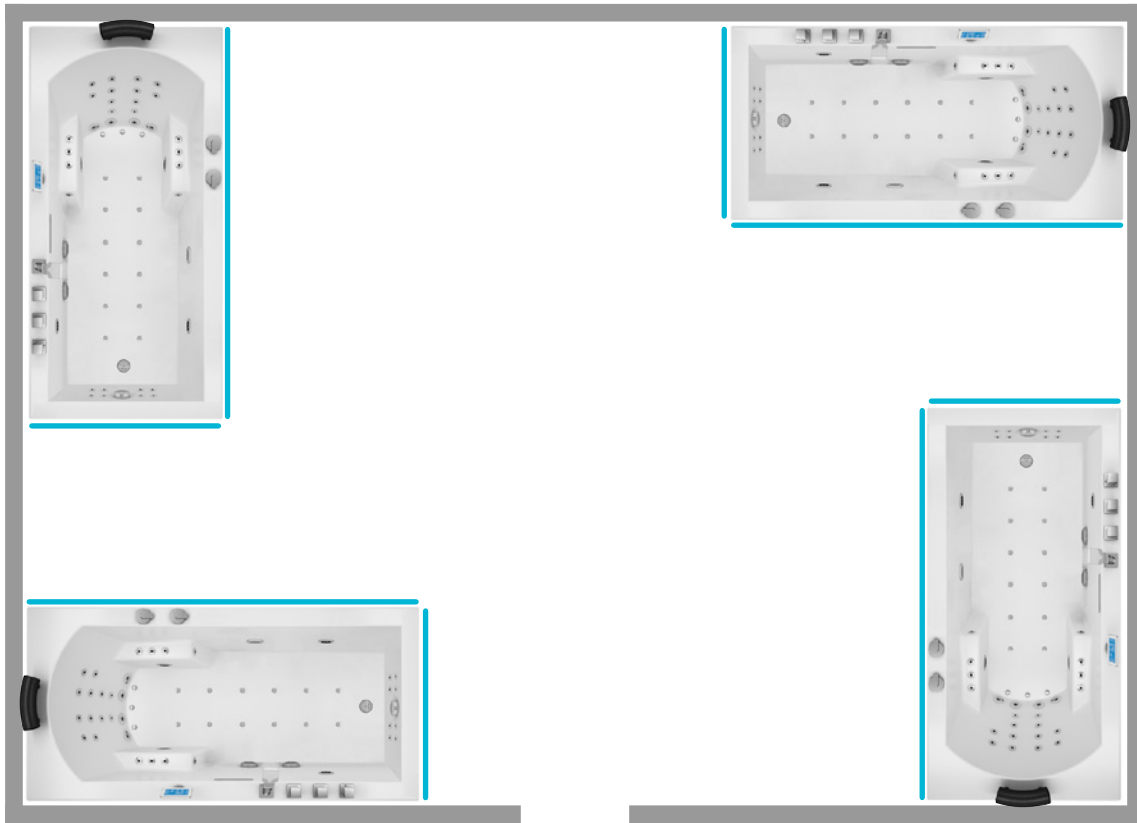

NEOS 170 DROITE IPOWER

170 x 85

> Implantations possibles

POSSIBILITÉ N°4 Installation en angle (contre 2 murs)

— = tabliers (en façade + sur le côté gauche)