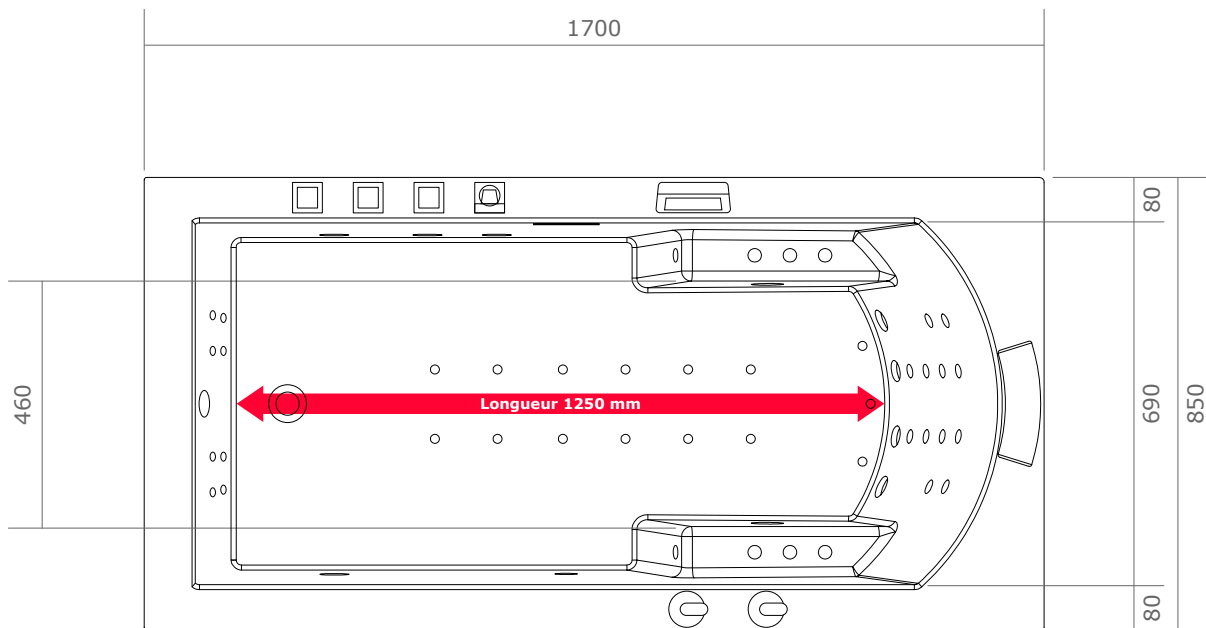

NEOS 170 DROITE IPOWEE

170 x 85

> Dimensions

Vue supérieure