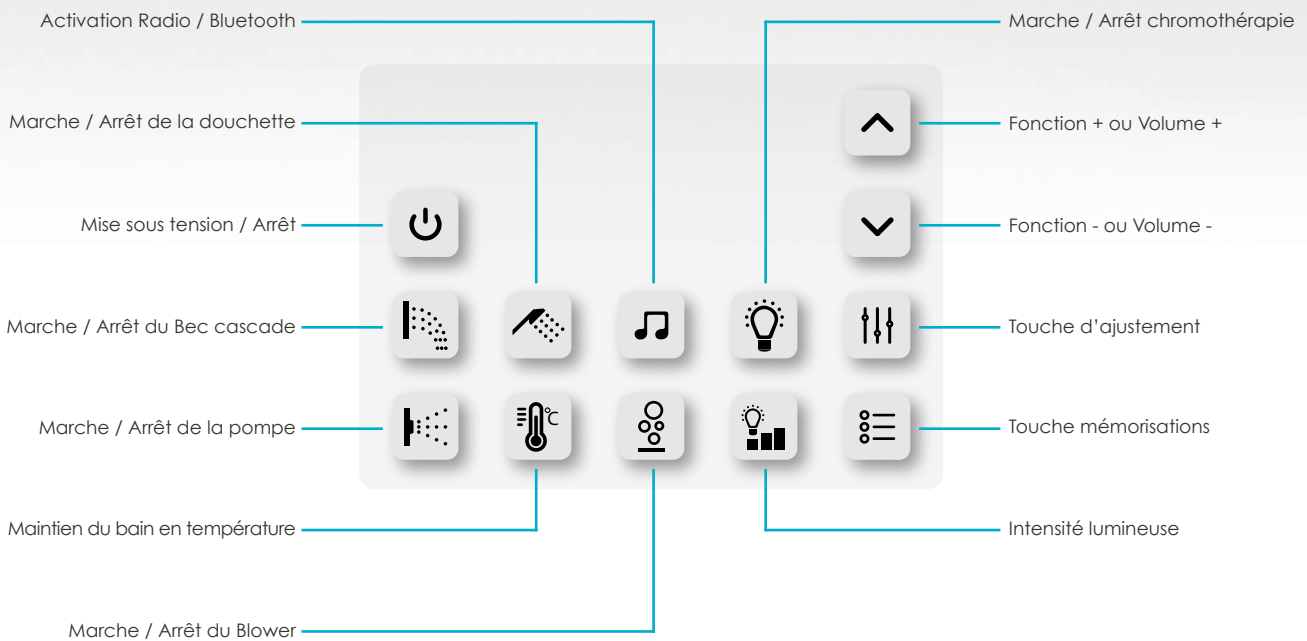

Robinetterie

- Robinetterie en laiton chromé
- Mitigeur thermostatique avec cartouche Vernet®
- Bec cascade intégré en laiton chromé
- Robinet inverseur 3 fonctions
- Douchette rétractable avec support laiton chromé
- Accès par le dessus : maintenance aisée !

Hygiène et sécurité

- Fonction rinçage pour nettoyer la tuyauterie
- Séchage automatique après utilisation
- Détecteur de niveau pour sécuriser la balnéo
- Sonde de température

Confort

- Ordinateur de contrôle tactile et télécommande
- Réchauffeur 2000W (maintien de la température)
- Coque ergonomique avec 2 accoudoirs
- Appui-tête ergonomique amovible
- Fonction remplissage automatique

NEOS 170 DROITE IPOWER

170 x 85

> Ordinateur avec écran tactile + Télécommande

P1 Programme MAHE - Massage permanent

- Réglage de la puissance (P) : ajustable de 1 à 9
- Durée du cycle de massage (T) : 20 minutes par défaut