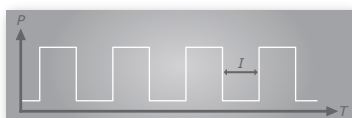

NEOS 170 DROITE IPOWER

170 x 85

> Ordinateur avec écran tactile + Télécommande

P1 Programme MAHE - Massage permanent

- Réglage de la puissance (P) : ajustable de 1 à 9
- Durée du cycle de massage (T) : 20 minutes par défaut