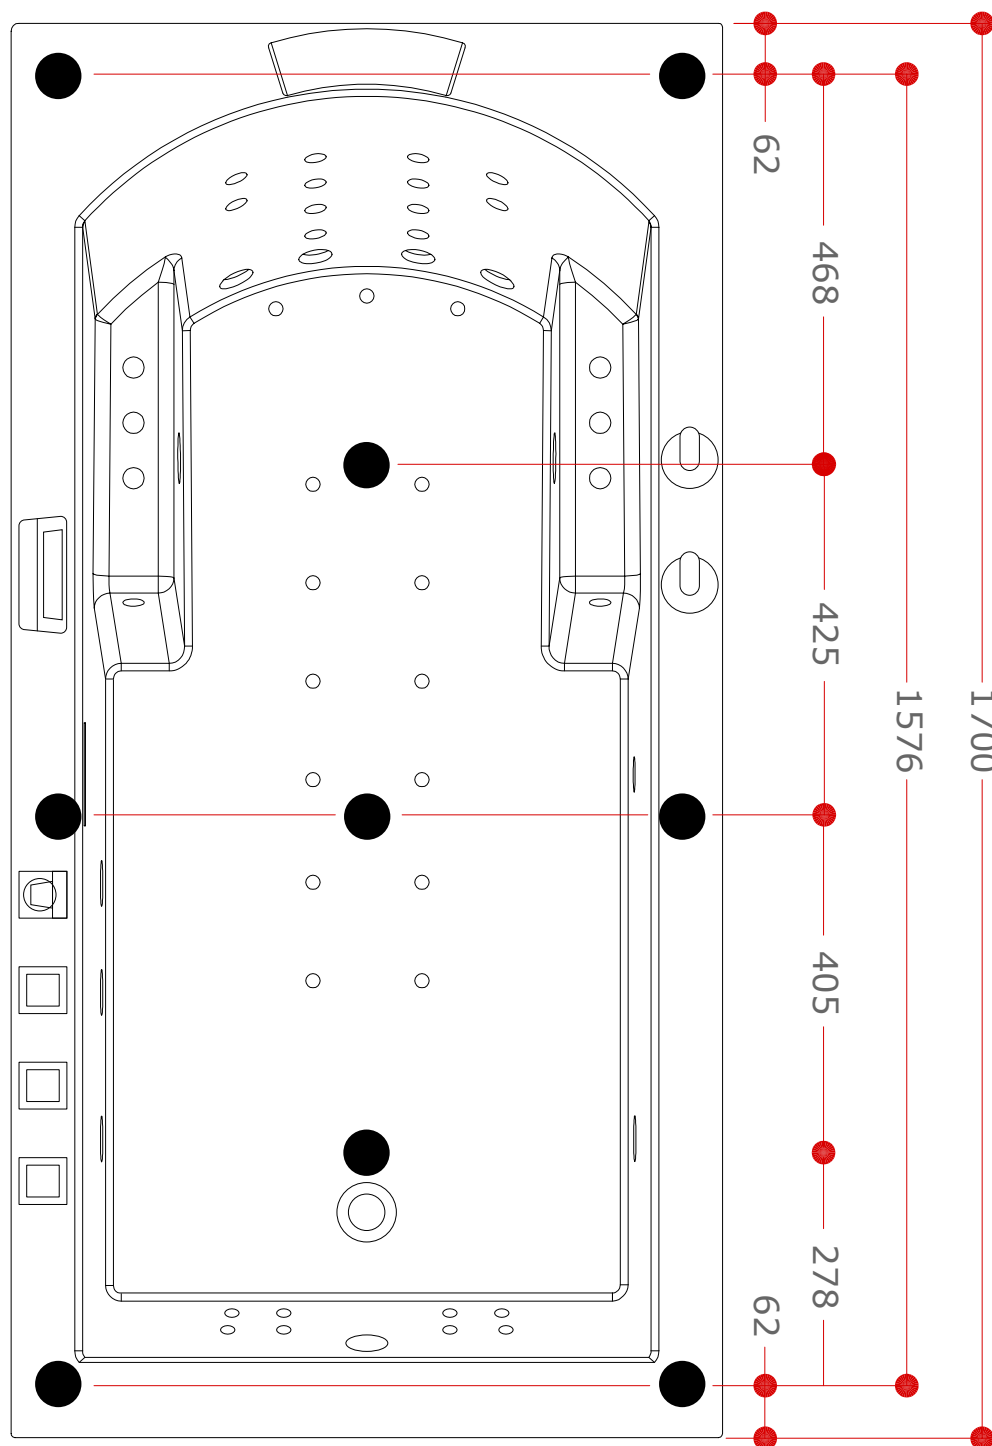

170 x 85

> Dimensions

Vue supérieure

Vue de côté

NEOS 170 DROITE IPOWER

170 x 85

> Emplacements des pieds

> Raccordements à prévoir (pré-installation)