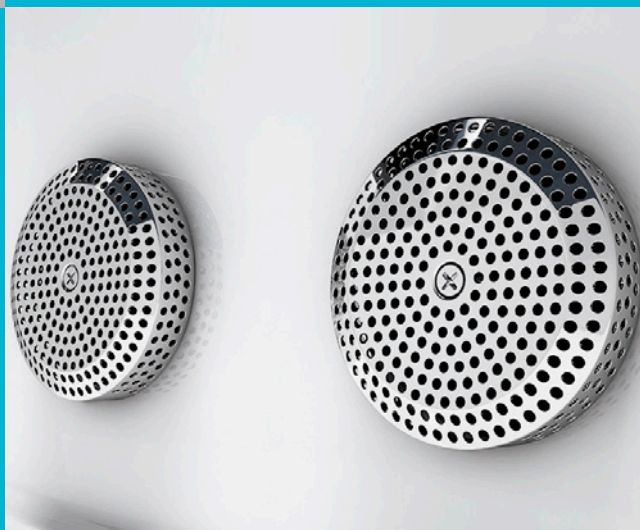

Double crépine

Les Baignoires Balnéothérapie de la gamme IPOWER sont équipées d'une pompe haut de gamme ultra-performante dont le débit maximal atteint 730 litres/minute.

Chaque baignoire est ainsi dotée de 2 crépines d'aspiration afin de permettre un rendement optimal de la pompe, et par conséquent de la puissance de massage.