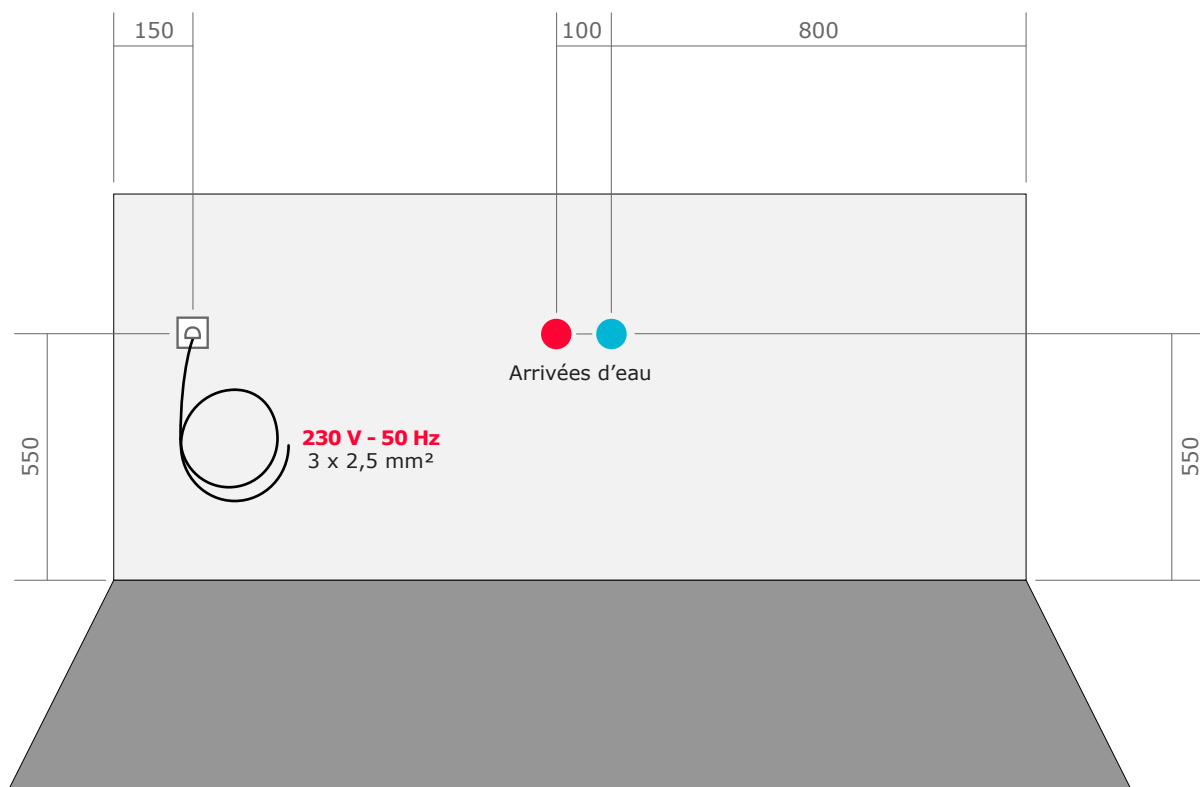

170 x 85

> Dimensions

Vue supérieure

Vue de côté

NEOS 170 DROITE IPOWER

170 x 85

> Emplacements des pieds

> Raccordements à prévoir (pré-installation)