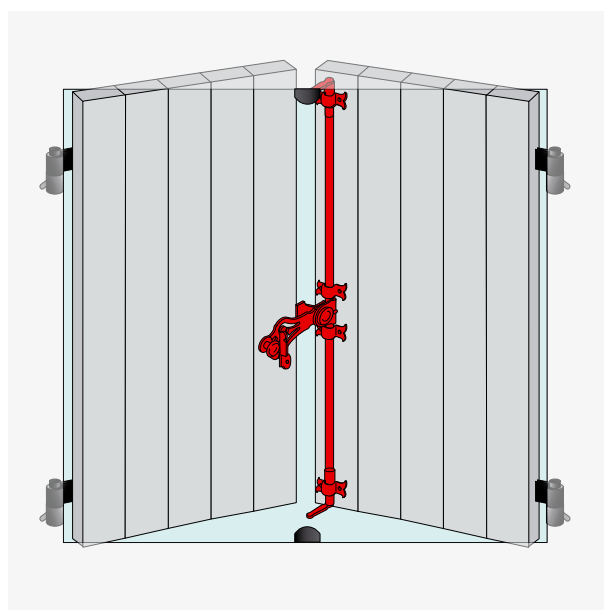

Simplicité de stockage et de pose.  
Mise à longueur de la tringle en une seule coupe.  
Blocage de la poignée et des 2 embouts par vis 6 pans creux pointeau dans la rainure.

## 07PN.. Tringle rainurée pleine Provence

Code		L
07PN154		1500
07PN204		2000
07PN254		2500

## 07PN.. Sachet d'accessoires Provence

Code	
<b>Crochets droits - Support sécurité - Lacets rustiques - Dardennes coudées</b>	
07PNC3B14	
<b>Crochets droits - Support sécurité - Lacets déportés - Dardennes coudées</b>	
07PNC3B24	
<b>Crochets courbes - Support sécurité - Lacets rustiques - Goujons coudé et droit</b>	
07PNC3A14	
<b>Crochets droits - Support - Lacets rustiques - Dardennes coudées</b>	
07PNB3B14	
<b>Crochets droits - Support - Lacets déportés - Dardennes coudées</b>	
07PNB3B24	
<b>Crochets courbes - Support - Lacets rustiques - Goujons coudé et droit</b>	
07PNB3A14	
<b>Crochets courbes - Support - Lacets déportés - Goujons coudé et droit</b>	
07PNB3A34	

### Composition

- 1 poignée, 1 panneton
- 1 sachet visserie
- 1 embout haut
- 1 embout bas
- 4 lacets
- 1 support
- 2 dardennes ou goujons