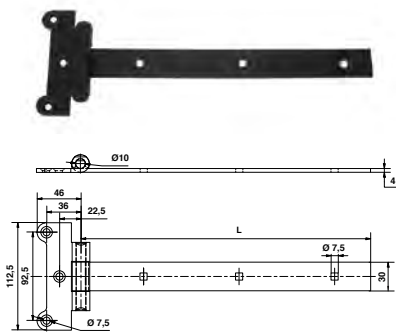

Pentures anglaises, festonnées type F

J62.. / 191..

Penture festonnée type F 30x4

Code

L

J629475

600