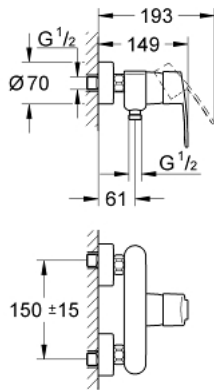

32 229 002 EUROSTYLE COSMOPOLITAN MITIGEUR MONOCOMMANDE DOUCHE

DESCRIPTION DU PRODUIT

- Montage mural apparent
- Levier de commande métallique
- **GROHE SilkMove** Cartouche en céramique 46 mm
- **GROHE StarLight** Chrome éclatant et durable
- Départ de douche 1/2" par le dessous
- Clapet anti-retour intégré
- Raccords en S
- Limiteur de température en option (08791)

32 229 002 EUROSTYLE COSMOPOLITAN MITIGEUR MONOCOMMANDE DOUCHE

PIÈCES DÉTACHÉES

- 1: levier (N ° de commande 46752000)
- 2: capot (N ° de commande 46427000)
- 3: cartouche Qualitel F (N ° de commande 46588000)
- 4: ECROU PRISONNIER 3/4 (N ° de commande 45044000)
- 5: raccord excentré (N ° de commande 12662000)
- 6: clapet de non-retour (N ° de commande 08565000)
- 7: limiteur de température (N ° de commande 08791000)*
- 8: prolongation 3/4" (N ° de commande 0713000M)*
- 9: Eurostyle Cosmopolitan tablette douche (N ° de commande 18383002)*
- 10: clé spéciale (N ° de commande 19377000)*