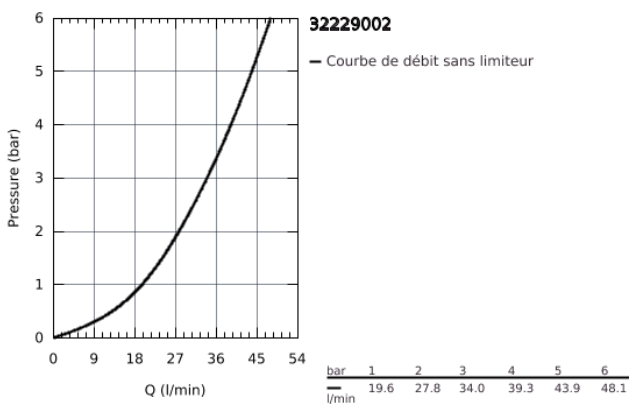

32 229 002 EUROSTYLE COSMOPOLITAN MITIGEUR MONOCOMMANDE DOUCHE

DESCRIPTION DU PRODUIT

- Montage mural apparent
- Levier de commande métallique
- **GROHE SilkMove** Cartouche en céramique 46 mm
- **GROHE StarLight** Chrome éclatant et durable
- Départ de douche 1/2" par le dessous
- Clapet anti-retour intégré
- Raccords en S
- Limiteur de température en option (08791)

32 229 002 EUROSTYLE COSMOPOLITAN MITIGEUR MONOCOMMANDE DOUCHE

PIÈCES DÉTACHÉES

- 1: levier (N ° de commande 46752000)
- 2: capot (N ° de commande 46427000)
- 3: cartouche Qualitel F (N ° de commande 46588000)
- 4: ECROU PRISONNIER 3/4 (N ° de commande 45044000)
- 5: raccord excentré (N ° de commande 12662000)
- 6: clapet de non-retour (N ° de commande 08565000)
- 7: limiteur de température (N ° de commande 08791000)*
- 8: prolongation 3/4" (N ° de commande 0713000M)*
- 9: Eurostyle Cosmopolitan tablette douche (N ° de commande 18383002)*
- 10: clé spéciale (N ° de commande 19377000)*