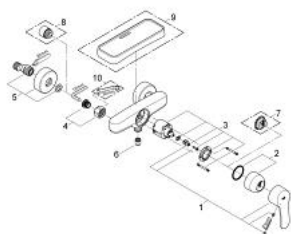

32 229 002 EUROSTYLE COSMOPOLITAN MITIGEUR MONOCOMMANDE DOUCHE

DESCRIPTION DU PRODUIT

- Montage mural apparent
- Levier de commande métallique
- **GROHE SilkMove** Cartouche en céramique 46 mm
- **GROHE StarLight** Chrome éclatant et durable
- Départ de douche 1/2" par le dessous
- Clapet anti-retour intégré
- Raccords en S
- Limiteur de température en option (08791)

32 229 002 EUROSTYLE COSMOPOLITAN MITIGEUR MONOCOMMANDE DOUCHE

PIÈCES DÉTACHÉES

- 1: levier (N ° de commande 46752000)
- 2: capot (N ° de commande 46427000)
- 3: cartouche Qualitel F (N ° de commande 46588000)
- 4: ECROU PRISONNIER 3/4 (N ° de commande 45044000)
- 5: raccord excentré (N ° de commande 12662000)
- 6: clapet de non-retour (N ° de commande 08565000)
- 7: limiteur de température (N ° de commande 08791000)*
- 8: prolongation 3/4" (N ° de commande 0713000M)*
- 9: Eurostyle Cosmopolitan tablette douche (N ° de commande 18383002)*
- 10: clé spéciale (N ° de commande 19377000)*