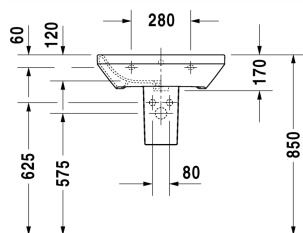

DuraStyle Lavabo # 2319550000

| < 550 mm > |

Lavabo	Dimension	Poids	Référence
avec trop-plein, avec plage de robinetterie, dessous émaillé, 550 mm			
Finitions			
00 Blanc			
Variante			
●	550 x 440 mm	15,800 kg	2319550000
Avec le traitement Wondergliss, les lavabos, les WC, les bidets et les urinoirs conservent leur aspect lisse, beau et propre durant longtemps. Pour les commandes des produits traités Wondergliss, veuillez rajouter "1" à la fin de la référence article.			
Produits assortis			
Cache-siphon pour # 231955, 231960, 231965, 232012, 232010, 232080, 232065, 233813, 232460, 232455, 235714,			085830
Colonne pour # 231955, 231960, 231965, 232012, 232010, 232080, 232065, 233813, 232460, 232455, 235714,			085829

Nos croquis indiquent toutes les dimensions nécessaires, en tenant compte des tolérances standard. Ces dimensions sont indicatives. Les dimensions exactes ne peuvent être prises que sur le produit fini.

Lavabo	Dimension	Poids	Référence
avec trop-plein, avec plage de robinetterie, dessous émaillé, 600 mm			
Finitions			
00 Blanc			
Variante			
●	600 x 440 mm	17,000 kg	2319600000
Avec le traitement Wondergliss, les lavabos, les WCs, les bidets et les urinoirs conservent leur aspect lisse, beau et propre durant longtemps. Pour les commandes des produits traités Wondergliss, veuillez rajouter "1" à la fin de la référence article.			
Produits assortis			
Cache-siphon pour # 231955, 231960, 231965, 232012, 232010, 232080, 232065, 233813, 232460, 232455, 235714,			085830
Colonne pour # 231955, 231960, 231965, 232012, 232010, 232080, 232065, 233813, 232460, 232455, 235714,			085829