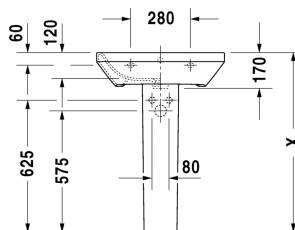

DuraStyle Lavabo # 2319550000

| < 550 mm > |

Lavabo	Dimension	Poids	Référence
avec trop-plein, avec plage de robinetterie, dessous émaillé, 550 mm			
Finitions			
00 Blanc			
Variante			
●	550 x 440 mm	15,800 kg	2319550000
Avec le traitement Wondergliss, les lavabos, les WC, les bidets et les urinoirs conservent leur aspect lisse, beau et propre durant longtemps. Pour les commandes des produits traités Wondergliss, veuillez rajouter "1" à la fin de la référence article.			
Produits assortis			
Cache-siphon pour # 231955, 231960, 231965, 232012, 232010, 232080, 232065, 233813, 232460, 232455, 235714,			085830
Colonne pour # 231955, 231960, 231965, 232012, 232010, 232080, 232065, 233813, 232460, 232455, 235714,			085829

Nos croquis indiquent toutes les dimensions nécessaires, en tenant compte des tolérances standard. Ces dimensions sont indicatives. Les dimensions exactes ne peuvent être prises que sur le produit fini.

Lavabo	Dimension	Poids	Référence
avec trop-plein, avec plage de robinetterie, dessous émaillé, 600 mm			
Finitions			
00 Blanc			
Variante			
●	600 x 440 mm	17,000 kg	2319600000
Avec le traitement Wondergliss, les lavabos, les WCs, les bidets et les urinoirs conservent leur aspect lisse, beau et propre durant longtemps. Pour les commandes des produits traités Wondergliss, veuillez rajouter "1" à la fin de la référence article.			
Produits assortis			
Cache-siphon pour # 231955, 231960, 231965, 232012, 232010, 232080, 232065, 233813, 232460, 232455, 235714,			085830
Colonne pour # 231955, 231960, 231965, 232012, 232010, 232080, 232065, 233813, 232460, 232455, 235714,			085829