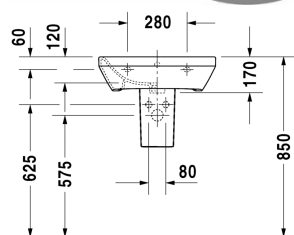

DuraStyle Lavabo # 2319550000

| < 550 mm > |

Lavabo	Dimension	Poids	Référence
avec trop-plein, avec plage de robinetterie, dessous émaillé, 550 mm			
Finitions			
00 Blanc			
Variante			
●	550 x 440 mm	15,800 kg	2319550000
Avec le traitement Wondergliss, les lavabos, les WC, les bidets et les urinoirs conservent leur aspect lisse, beau et propre durant longtemps. Pour les commandes des produits traités Wondergliss, veuillez rajouter "1" à la fin de la référence article.			
Produits assortis			
Cache-siphon pour # 231955, 231960, 231965, 232012, 232010, 232080, 232065, 233813, 232460, 232455, 235714,			085830
Colonne pour # 231955, 231960, 231965, 232012, 232010, 232080, 232065, 233813, 232460, 232455, 235714,			085829

Nos croquis indiquent toutes les dimensions nécessaires, en tenant compte des tolérances standard. Ces dimensions sont indicatives. Les dimensions exactes ne peuvent être prises que sur le produit fini.

Lavabo	Dimension	Poids	Référence
avec trop-plein, avec plage de robinetterie, dessous émaillé, 600 mm			
Finitions			
00 Blanc			
Variante			
●	600 x 440 mm	17,000 kg	2319600000
Avec le traitement Wondergliss, les lavabos, les WCs, les bidets et les urinoirs conservent leur aspect lisse, beau et propre durant longtemps. Pour les commandes des produits traités Wondergliss, veuillez rajouter "1" à la fin de la référence article.			
Produits assortis			
Cache-siphon pour # 231955, 231960, 231965, 232012, 232010, 232080, 232065, 233813, 232460, 232455, 235714,			085830
Colonne pour # 231955, 231960, 231965, 232012, 232010, 232080, 232065, 233813, 232460, 232455, 235714,			085829

DuraStyle Colonne # 0858290000

Lavabo double avec trop-plein, avec plage de robinetterie, dessous émaillé, 1400 x 480 mm	1400 x 480 mm	235714
--	---------------	--------

Nos croquis indiquent toutes les dimensions nécessaires, en tenant compte des tolérances standard. Ces dimensions sont indicatives. Les dimensions exactes ne peuvent être prises que sur le produit fini.