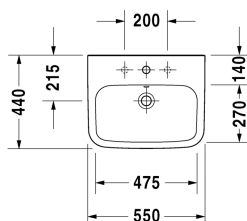

DuraStyle Lavabo # 2319550000

| < 550 mm > |

Lavabo	Dimension	Poids	Référence
avec trop-plein, avec plage de robinetterie, dessous émaillé, 550 mm			
Finitions			
00 Blanc			
Variante			
●	550 x 440 mm	15,800 kg	2319550000
Avec le traitement Wondergliss, les lavabos, les WC, les bidets et les urinoirs conservent leur aspect lisse, beau et propre durant longtemps. Pour les commandes des produits traités Wondergliss, veuillez rajouter "1" à la fin de la référence article.			
Produits assortis			
Cache-siphon pour # 231955, 231960, 231965, 232012, 232010, 232080, 232065, 233813, 232460, 232455, 235714,			085830
Colonne pour # 231955, 231960, 231965, 232012, 232010, 232080, 232065, 233813, 232460, 232455, 235714,			085829

Nos croquis indiquent toutes les dimensions nécessaires, en tenant compte des tolérances standard. Ces dimensions sont indicatives. Les dimensions exactes ne peuvent être prises que sur le produit fini.

Lavabo	Dimension	Poids	Référence
avec trop-plein, avec plage de robinetterie, dessous émaillé, 600 mm			
Finitions			
00 Blanc			
Variante			
●	600 x 440 mm	17,000 kg	2319600000
Avec le traitement Wondergliss, les lavabos, les WCs, les bidets et les urinoirs conservent leur aspect lisse, beau et propre durant longtemps. Pour les commandes des produits traités Wondergliss, veuillez rajouter "1" à la fin de la référence article.			
Produits assortis			
Cache-siphon pour # 231955, 231960, 231965, 232012, 232010, 232080, 232065, 233813, 232460, 232455, 235714,			085830
Colonne pour # 231955, 231960, 231965, 232012, 232010, 232080, 232065, 233813, 232460, 232455, 235714,			085829

DuraStyle Colonne # 0858290000

Lavabo double avec trop-plein, avec plage de robinetterie, dessous émaillé, 1400 x 480 mm	1400 x 480 mm	235714
--	---------------	--------

Nos croquis indiquent toutes les dimensions nécessaires, en tenant compte des tolérances standard. Ces dimensions sont indicatives. Les dimensions exactes ne peuvent être prises que sur le produit fini.