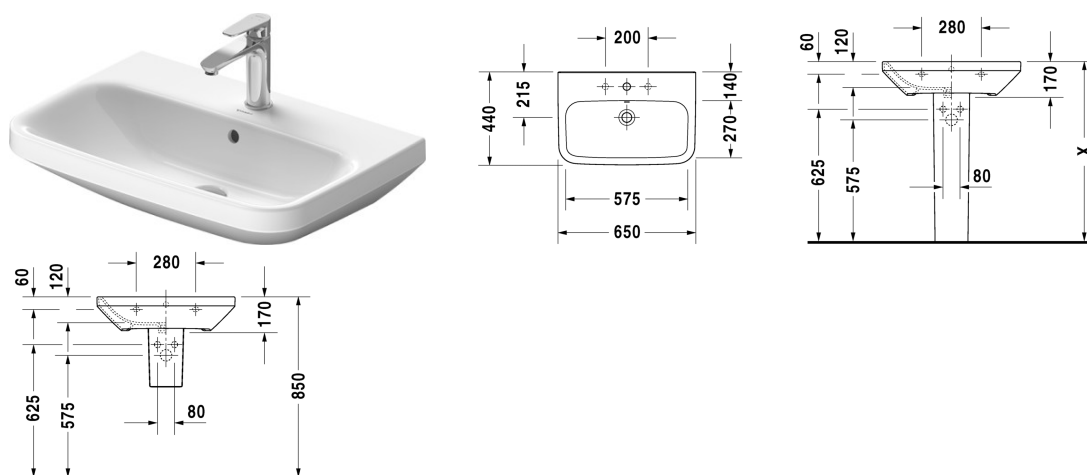

DuraStyle Lavabo # 2319650000

| < 650 mm > |

Lavabo	Dimension	Poids	Référence
avec trop-plein, avec plage de robinetterie, dessous émaillé, 650 mm			
Finitions			
00 Blanc			
Variante			
●	650 x 440 mm	18,400 kg	2319650000
Avec le traitement Wondergliss, les lavabos, les WC, les bidets et les urinoirs conservent leur aspect lisse, beau et propre durant longtemps. Pour les commandes des produits traités Wondergliss, veuillez rajouter "1" à la fin de la référence article.			
Produits assortis			
Cache-siphon pour # 231955, 231960, 231965, 232012, 232010, 232080, 232065, 233813, 232460, 232455, 235714,			085830
Colonne pour # 231955, 231960, 231965, 232012, 232010, 232080, 232065, 233813, 232460, 232455, 235714,			085829

Nos croquis indiquent toutes les dimensions nécessaires, en tenant compte des tolérances standard. Ces dimensions sont indicatives. Les dimensions exactes ne peuvent être prises que sur le produit fini.