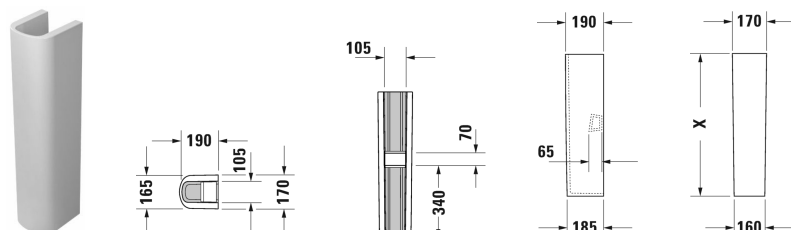

DuraStyle Colonne # 0858290000

Colonne	Dimension	Poids	Référence
pour # 231955, 231960, 231965, 232012, 232010, 232080, 232065, 233813, 232460, 232455, 235714			
Finitions			
00 Blanc			
Variante			
		12,100 kg	0858290000
Avec le traitement Wondergliss, les lavabos, les WCs, les bidets et les urinoirs conservent leur aspect lisse, beau et propre durant longtemps. Pour les commandes des produits traités Wondergliss, veuillez rajouter "1" à la fin de la référence article.			
Produits assortis			
Lavabo avec trop-plein, avec plage de robinetterie, dessous émaillé, 550 x 440 mm	550 x 440 mm		231955
Lavabo avec trop-plein, avec plage de robinetterie, dessous émaillé, 600 x 440 mm	600 x 440 mm		231960
Lavabo avec trop-plein, avec plage de robinetterie, dessous émaillé, 650 x 440 mm	650 x 440 mm		231965
Lavabo, lavabo pour meuble avec plage de robinetterie, dessous émaillé, 800 x 480 mm	800 x 480 mm		232080
Lavabo, lavabo pour meuble avec plage de robinetterie, dessous émaillé, 1000 x 480 mm	1000 x 480 mm		232010
Lavabo, lavabo pour meuble avec plage de robinetterie, dessous émaillé, 650 x 480 mm	650 x 480 mm		232065
Lavabo Med sans trop-plein, avec plage de robinetterie, dessous émaillé, 600 x 440 mm	600 x 440 mm		232460
Lavabo, lavabo pour meuble avec plage de robinetterie, dessous émaillé, 1200 x 480 mm	1200 x 480 mm		232012
Lavabo Med sans trop-plein, avec plage de robinetterie, 550 x 440 mm	550 x 440 mm		232455
Lavabo double, lavabo double pour meuble avec trop-plein, avec plage de robinetterie, dessous émaillé, 1300 x 480 mm	1300 x 480 mm		233813