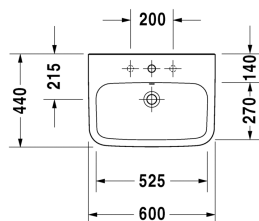

DuraStyle Lavabo # 2319550000

| < 550 mm > |

Lavabo	Dimension	Poids	Référence
avec trop-plein, avec plage de robinetterie, dessous émaillé, 550 mm			
Finitions			
00 Blanc			
Variante			
●	550 x 440 mm	15,800 kg	2319550000
Avec le traitement Wondergliss, les lavabos, les WC, les bidets et les urinoirs conservent leur aspect lisse, beau et propre durant longtemps. Pour les commandes des produits traités Wondergliss, veuillez rajouter "1" à la fin de la référence article.			
Produits assortis			
Cache-siphon pour # 231955, 231960, 231965, 232012, 232010, 232080, 232065, 233813, 232460, 232455, 235714,			085830
Colonne pour # 231955, 231960, 231965, 232012, 232010, 232080, 232065, 233813, 232460, 232455, 235714,			085829

Nos croquis indiquent toutes les dimensions nécessaires, en tenant compte des tolérances standard. Ces dimensions sont indicatives. Les dimensions exactes ne peuvent être prises que sur le produit fini.

Lavabo	Dimension	Poids	Référence
avec trop-plein, avec plage de robinetterie, dessous émaillé, 600 mm			
Finitions			
00 Blanc			
Variante			
●	600 x 440 mm	17,000 kg	2319600000
Avec le traitement Wondergliss, les lavabos, les WCs, les bidets et les urinoirs conservent leur aspect lisse, beau et propre durant longtemps. Pour les commandes des produits traités Wondergliss, veuillez rajouter "1" à la fin de la référence article.			
Produits assortis			
Cache-siphon pour # 231955, 231960, 231965, 232012, 232010, 232080, 232065, 233813, 232460, 232455, 235714,			085830
Colonne pour # 231955, 231960, 231965, 232012, 232010, 232080, 232065, 233813, 232460, 232455, 235714,			085829

DuraStyle Colonne # 0858290000

Lavabo double avec trop-plein, avec plage de robinetterie, dessous émaillé, 1400 x 480 mm	1400 x 480 mm	235714
--	---------------	--------

Nos croquis indiquent toutes les dimensions nécessaires, en tenant compte des tolérances standard. Ces dimensions sont indicatives. Les dimensions exactes ne peuvent être prises que sur le produit fini.