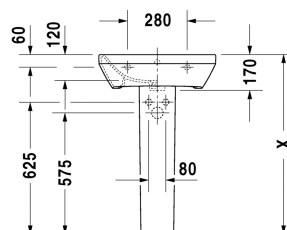

DuraStyle Lavabo # 2319550000

| < 550 mm > |

Lavabo	Dimension	Poids	Référence
avec trop-plein, avec plage de robinetterie, dessous émaillé, 550 mm			
Finitions			
00 Blanc			
Variante			
●	550 x 440 mm	15,800 kg	2319550000
Avec le traitement Wondergliss, les lavabos, les WC, les bidets et les urinoirs conservent leur aspect lisse, beau et propre durant longtemps. Pour les commandes des produits traités Wondergliss, veuillez rajouter "1" à la fin de la référence article.			
Produits assortis			
Cache-siphon pour # 231955, 231960, 231965, 232012, 232010, 232080, 232065, 233813, 232460, 232455, 235714,			085830
Colonne pour # 231955, 231960, 231965, 232012, 232010, 232080, 232065, 233813, 232460, 232455, 235714,			085829

Nos croquis indiquent toutes les dimensions nécessaires, en tenant compte des tolérances standard. Ces dimensions sont indicatives. Les dimensions exactes ne peuvent être prises que sur le produit fini.

Lavabo	Dimension	Poids	Référence
avec trop-plein, avec plage de robinetterie, dessous émaillé, 600 mm			
Finitions			
00 Blanc			
Variante			
●	600 x 440 mm	17,000 kg	2319600000
Avec le traitement Wondergliss, les lavabos, les WCs, les bidets et les urinoirs conservent leur aspect lisse, beau et propre durant longtemps. Pour les commandes des produits traités Wondergliss, veuillez rajouter "1" à la fin de la référence article.			
Produits assortis			
Cache-siphon pour # 231955, 231960, 231965, 232012, 232010, 232080, 232065, 233813, 232460, 232455, 235714,			085830
Colonne pour # 231955, 231960, 231965, 232012, 232010, 232080, 232065, 233813, 232460, 232455, 235714,			085829