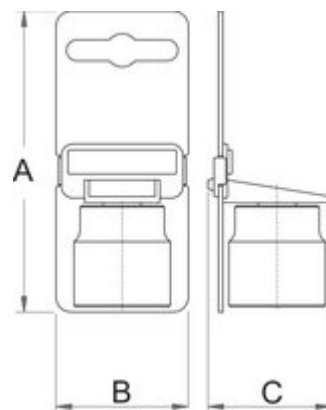

Douilles à chocs 1/2" 6 pans

231/4 6p

Profils

[\(/fr/about-us/materials\)](#)

[\(/fr/support/warranty\)](#)

Description produit

- matière : acier Chrome Vanadium Premium Flex
- Forgé à chaud, entièrement traitée thermiquement et trempée
- Finition phosphatée suivant norme ISO 9717
- conçues selon les normes ISO 2725-2 (dimensions métriques)

Normes

ISO 2725-2

		D1	D2	L	T	
603962	10	17.5	25	38	12	94
603963	11	18.7	25	38	12	95
603964	12	20	25	38	12	95
603965	13	21	25	38	12	96
603966	14	22.5	25	38	12	95
603967	15	23.7	30	38	12	140
603968	16	25	30	38	12	143
603969	17	26	30	38	13	140
609399	18	27.5	30	38	13	135
603970	19	28.7	30	38	13	126
603971	21	30	30	38	13	139
603972	22	32	30	38	13	133
603973	23	32	30	38	13	183
603974	24	35	30	45	20	235
603975	27	38.7	30	50	24	235
609400	28	40	30	50	24	255
603976	30	42	30	50	24	259
605548	32	44	30	50	24	72
618710	3/8"	16	22	38	12	72
618715	11/16"	26	26	38	13	95
618717	13/16"	30	30	38	14	129
618720	1"	36	36	38	14	183

Conditionnement de vente

Barcode	MA	MB	MC	Height
603962	105	44	43	99
603963	105	44	43	100
603964	105	44	43	100
603965	105	44	43	101
603966	105	44	43	100
603967	105	44	44	145
603968	105	44	44	148
603969	105	44	44	145
609399	105	44	44	140
603970	105	44	44	131
603971	105	44	44	144
603972	105	44	45	138
603973	105	44	45	188
603974	105	44	46,5	240
603975	105	44	48,35	240
609400	105	44	49	260
603976	105	44	50	264
605548	105	44	51	77
618709	105	44	43	77
618710	105	44	43	77
618711	105	44	43	77
618712	105	44	43	74
618713	105	44	43	88
618714	105	44	43	94