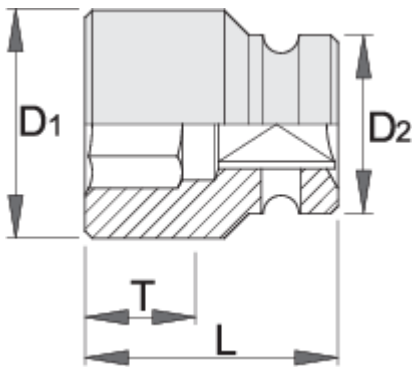

Douilles à chocs 1/2" 6 pans

231/4 6p

Profils

[\(/fr/about-us/materials\)](#)

[\(/fr/support/warranty\)](#)

Description produit

- matière : acier Chrome Vanadium Premium Flex
- Forgé à chaud, entièrement traitée thermiquement et trempée
- Finition phosphatée suivant norme ISO 9717
- conçues selon les normes ISO 2725-2 (dimensions métriques)

Normes

ISO 2725-2

		D1	D2	L	T	
603962	10	17.5	25	38	12	94
603963	11	18.7	25	38	12	95
603964	12	20	25	38	12	95
603965	13	21	25	38	12	96
603966	14	22.5	25	38	12	95
603967	15	23.7	30	38	12	140
603968	16	25	30	38	12	143
603969	17	26	30	38	13	140
609399	18	27.5	30	38	13	135
603970	19	28.7	30	38	13	126
603971	21	30	30	38	13	139
603972	22	32	30	38	13	133
603973	23	32	30	38	13	183
603974	24	35	30	45	20	235
603975	27	38.7	30	50	24	235
609400	28	40	30	50	24	255
603976	30	42	30	50	24	259
605548	32	44	30	50	24	72
618710	3/8"	16	22	38	12	72
618715	11/16"	26	26	38	13	95
618717	13/16"	30	30	38	14	129
618720	1"	36	36	38	14	183

Conditionnement de vente

Barcode	MA	MB	MC	Height
603962	105	44	43	99
603963	105	44	43	100
603964	105	44	43	100
603965	105	44	43	101
603966	105	44	43	100
603967	105	44	44	145
603968	105	44	44	148
603969	105	44	44	145
609399	105	44	44	140
603970	105	44	44	131
603971	105	44	44	144
603972	105	44	45	138
603973	105	44	45	188
603974	105	44	46,5	240
603975	105	44	48,35	240
609400	105	44	49	260
603976	105	44	50	264
605548	105	44	51	77
618709	105	44	43	77
618710	105	44	43	77
618711	105	44	43	77
618712	105	44	43	74
618713	105	44	43	88
618714	105	44	43	94