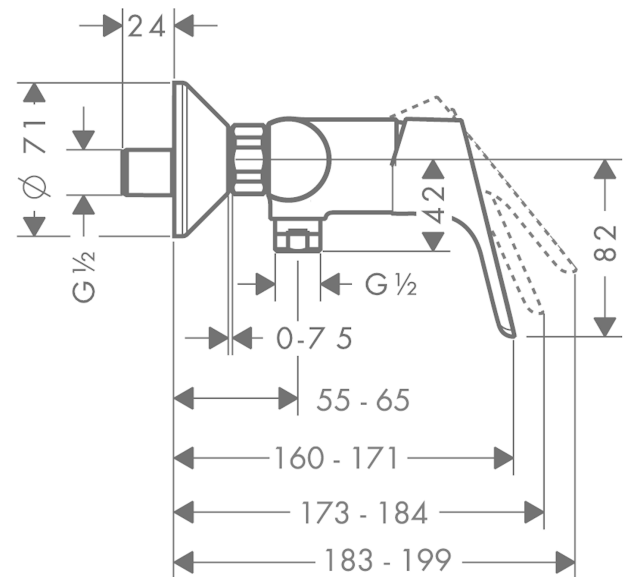

Focus

Mitigeur douche C2 avec cartouche à 2 vitesses

Surfaces: **chromé** Numéro d'article: **31968000**

Description

Caractéristiques

- 1 sortie = 1 fonction
- type de raccordement: raccords S
- entraxe: 150 mm ± 12 mm
- débit maximal sous 3 bars de pression: 22 l/min
- cartouche céramique à 2 vitesses
- limiteur de température réglable
- clapet anti-retour
- avec silencieux
- E1, C2, A2, U3
- ACS 17 ACC LY 154, valide jusqu'au 05.05.2021
- NF_375-M1-20-3

Détails de l'article

EAN

4011097646350

Certificats

Photo du produit

Plan géométral

Schéma d'écoulement

Sortie douche 1B-résistance
ECO

Focus

Mitigeur douche C2 avec cartouche à 2 vitesses

Surfaces: **chromé** Numéro d'article: **31968000**

Vue éclatée

Année de construction: >02/10

Focus**Mitigeur douche C2 avec cartouche à 2 vitesses**Surfaces: **chromé** Numéro d'article: **31968000****Liste des pièces détachées**

Année de construction: >02/10

Pos.	Description	Numéro d'article	GP	UE
1	cache vis	96338000	-	1
2	poignée	98532000	-	1
3	rosace	97406000	-	1
4	écrou à six pans	97209000	-	1
5	cartouche cpl.	95730000	-	1
6	vis	95140000	-	1
7	joint	95008000	-	1
8	Coude de raccordement	96044000	-	1
9	set des clapet anti-retour DW 15	94074000	-	1
10	set des écrou à six pans	96157000	-	1
11	raccord	97220000	-	1
12	joint torique 15x2	98163000	-	1
13	filtre	96922000	-	1
14	rosace Ø 70 mm	94135000	-	1
15	amortisseur anti-coup de bélier	96429000	-	1
16	set des raccord-S (±12 mm)	94140000	-	1
a	set des raccord-S (±32 mm)	98592000	-	1