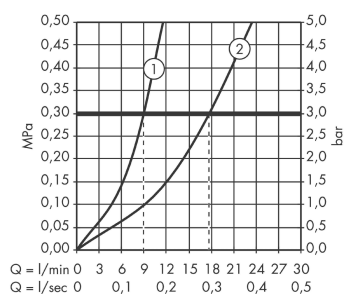

Focus

Mitigeur douche C2 avec cartouche à 2 vitesses

Surfaces: **chromé** Numéro d'article: **31968000**

Description

Caractéristiques

- 1 sortie = 1 fonction
- type de raccordement: raccords S
- entraxe: 150 mm ± 12 mm
- débit maximal sous 3 bars de pression: 22 l/min
- cartouche céramique à 2 vitesses
- limiteur de température réglable
- clapet anti-retour
- avec silencieux
- E1, C2, A2, U3
- ACS 17 ACC LY 154, valide jusqu'au 05.05.2021
- NF_375-M1-20-3

Détails de l'article

EAN

4011097646350

Certificats

Photo du produit

Plan géométral

Schéma d'écoulement

Sortie douche 1B-résistance
ECO