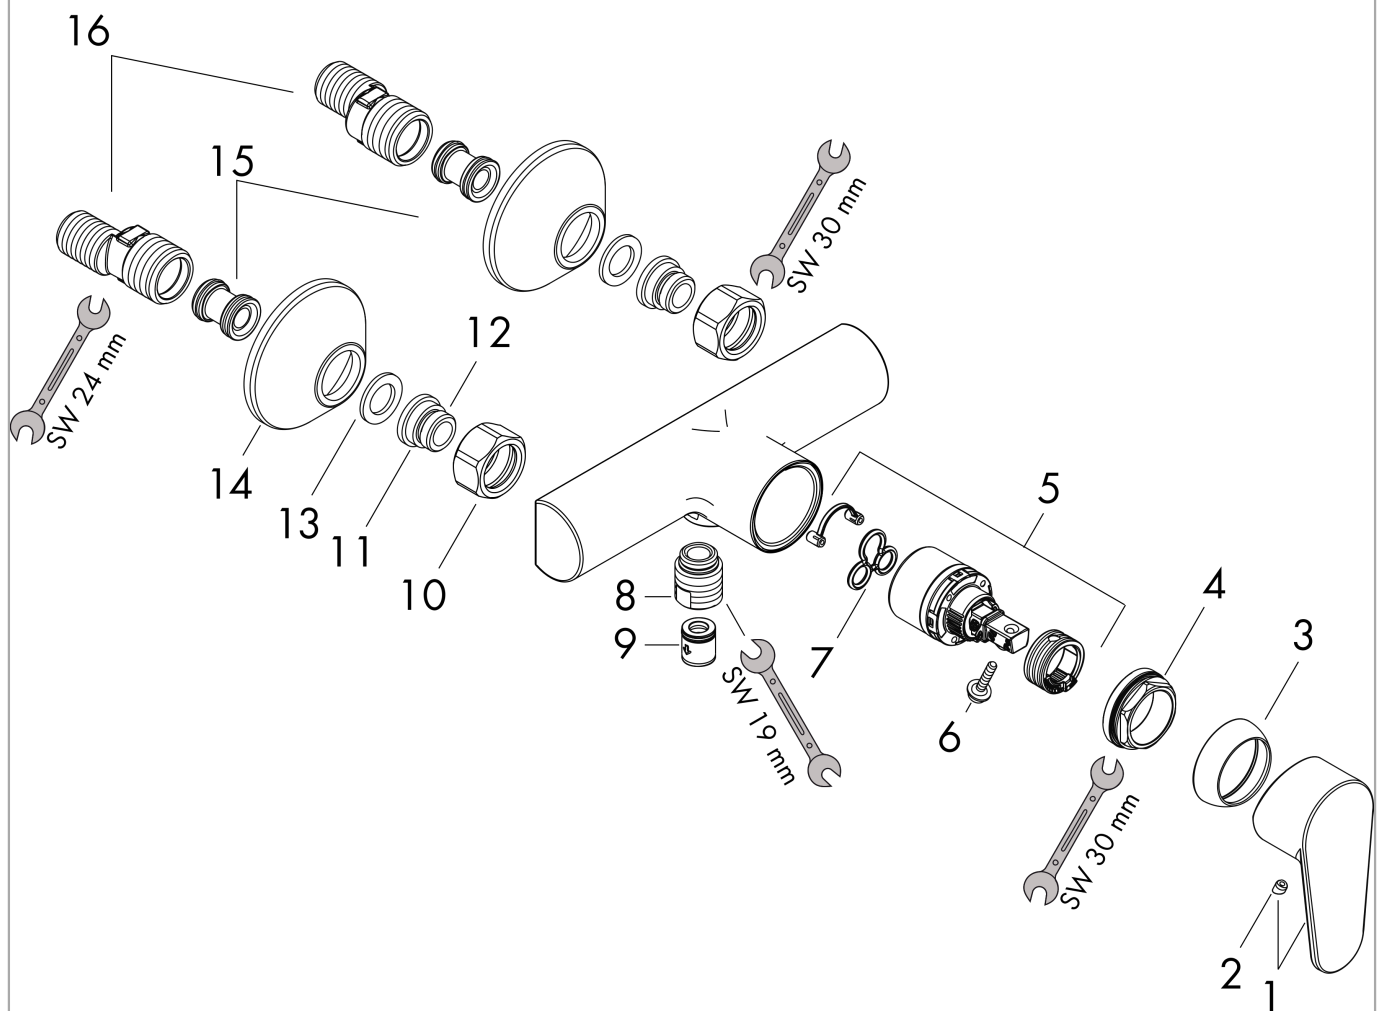

Focus

Mitigeur douche C2 avec cartouche à 2 vitesses

Surfaces: **chromé** Numéro d'article: **31968000**

Description

Caractéristiques

- 1 sortie = 1 fonction
- type de raccordement: raccords S
- entraxe: 150 mm ± 12 mm
- débit maximal sous 3 bars de pression: 22 l/min
- cartouche céramique à 2 vitesses
- limiteur de température réglable
- clapet anti-retour
- avec silencieux
- E1, C2, A2, U3
- ACS 17 ACC LY 154, valide jusqu'au 05.05.2021
- NF_375-M1-20-3

Détails de l'article

EAN

4011097646350

Certificats

Photo du produit

Plan géométral

Schéma d'écoulement

Sortie douche 1B-résistance
ECO

Focus

Mitigeur douche C2 avec cartouche à 2 vitesses

Surfaces: **chromé** Numéro d'article: **31968000**

Vue éclatée

Année de construction: >02/10

Focus**Mitigeur douche C2 avec cartouche à 2 vitesses**Surfaces: **chromé** Numéro d'article: **31968000****Liste des pièces détachées**

Année de construction: >02/10

Pos.	Description	Numéro d'article	GP	UE
1	cache vis	96338000	-	1
2	poignée	98532000	-	1
3	rosace	97406000	-	1
4	écrou à six pans	97209000	-	1
5	cartouche cpl.	95730000	-	1
6	vis	95140000	-	1
7	joint	95008000	-	1
8	Coude de raccordement	96044000	-	1
9	set des clapet anti-retour DW 15	94074000	-	1
10	set des écrou à six pans	96157000	-	1
11	raccord	97220000	-	1
12	joint torique 15x2	98163000	-	1
13	filtre	96922000	-	1
14	rosace Ø 70 mm	94135000	-	1
15	amortisseur anti-coup de bélier	96429000	-	1
16	set des raccord-S (±12 mm)	94140000	-	1
a	set des raccord-S (±32 mm)	98592000	-	1