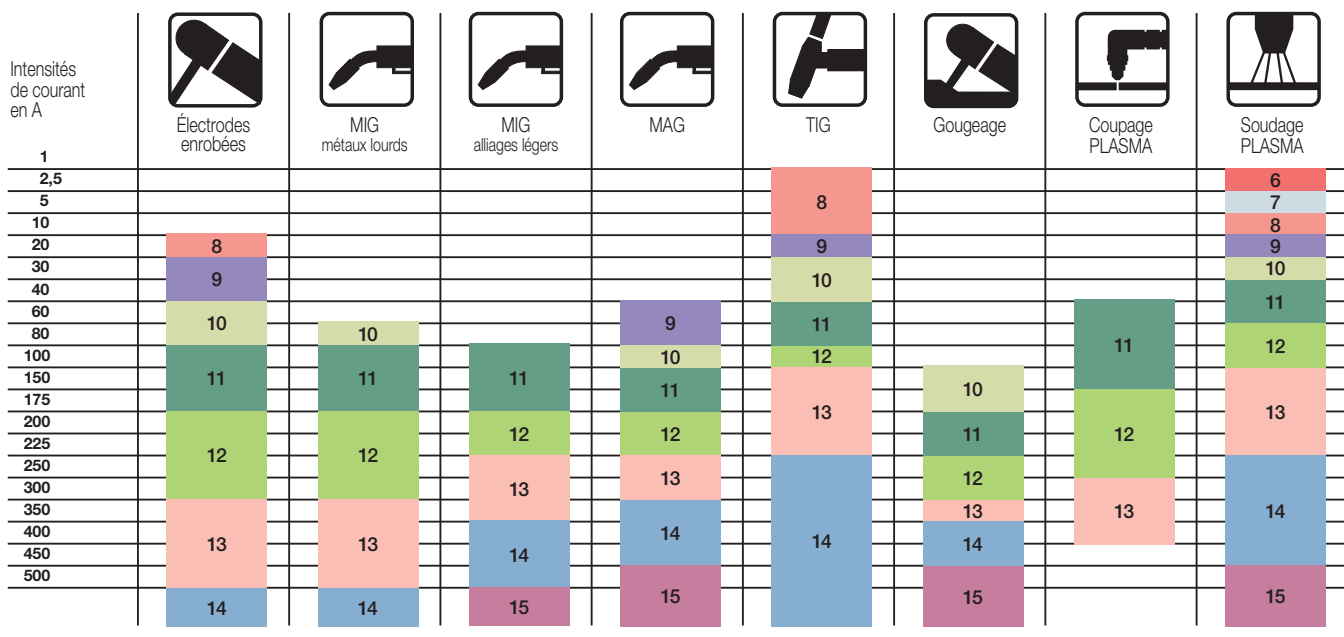

Filtres passifs

**EN 166
verres clairs**

**EN 169
verres teintés**

Choisissez la teinte de verre adaptée à votre travail

Filtres passifs EN 169

Teinte	105 X 50	
	par 100 pièces	
5	W000010915	
6	W000010916	
7	W000010917	
8	W000010918	
9	W000010919	
10	W000010920	
11	W000010921	
12	W000010922	
13	W000010923	
14	W000010924	