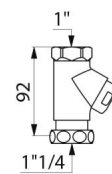

### CARACTÉRISTIQUES TECHNIQUES

Robinet d'arrêt droit - Réf. 764000

|              |   |
|--------------|---|
| Raccordement | 1" - 1"1/4  |
| Hauteur      | 92 mm   |
| Garantie     |  |