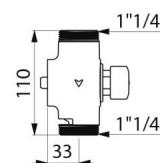

AVANTAGES

Chasse directe : pas de stagnation d'eau

Laiton massif chromé

Chasse puissante et disponible immédiatement

La chasse directe limite le risque de fuites