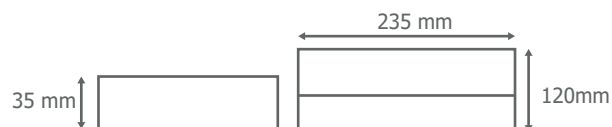

Allumage : Immédiat

Matériaux utilisés : Aluminium + PMMA

Nombre de cycles ON/OFF > 100 000

Durée de vie théorique de la LED : 30,000 Heures

Indice de protection IP : IP20

Poids Net : 0,431 Kg

### Dimensions