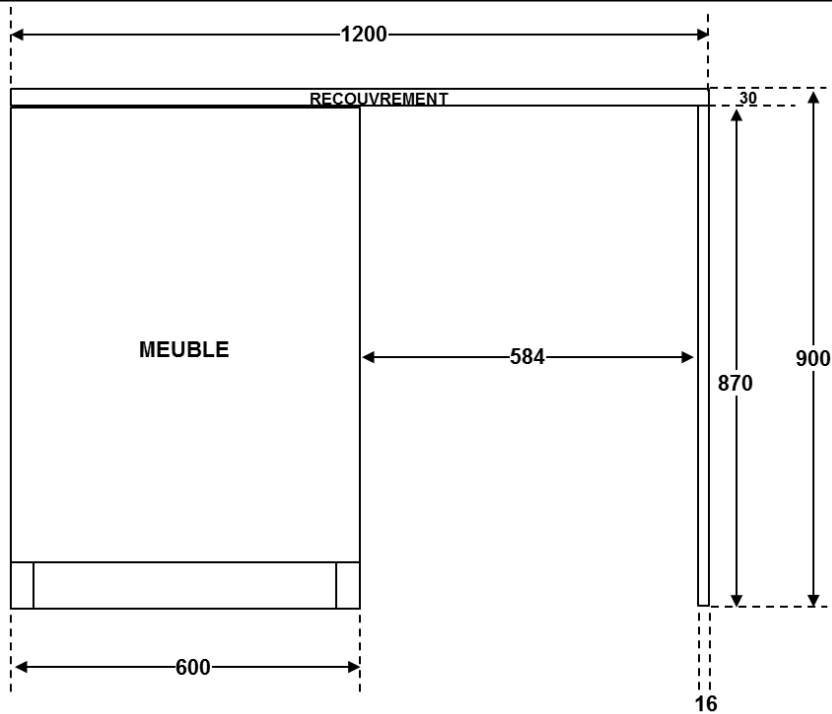

PRODUIT

| | |
|--------------|--|
| Désignation: | KITCHENETTES 1200 x 600 x 900 |
| Garantie: |  Meuble et vidage |
| |  Recouvrement (sur corrosion et tenue des soudures) |

TECHNIQUE

| Composants | Technique | | | |
|---------------|---|---|---|---|
| Meuble | CONFORT 600 (blanc) Cf. Fiche technique meuble CONFORT 600 | | ÉCO 600 (blanc) Cf. Fiche technique meuble ÉCO 600 | |
| Recouvrement | PLAN SPIRIT 1200 Cf. Fiche technique recouvrement SPIRIT 1200 | PLAN OCÉAN 1200 Cf. Fiche technique recouvrement océan 1200 | PLAN SPIRIT 1200 Cf. Fiche technique recouvrement SPIRIT 1200 | PLAN OCÉAN 1200 Cf. Fiche technique recouvrement océan 1200 |
| Cuisson | Cf. Fiche technique Dominos de cuisson | | Cf. Fiche technique Dominos de cuisson | |
| Réfrigérateur | 48 BLANC Cf. Fiche technique Réfrigérateur Blanc 48cm | 55 BLANC Cf. Fiche technique Réfrigérateur blanc 55cm | 48 BLANC Cf. Fiche technique Réfrigérateur Blanc 48cm | 55 BLANC Cf. Fiche technique Réfrigérateur blanc 55cm |