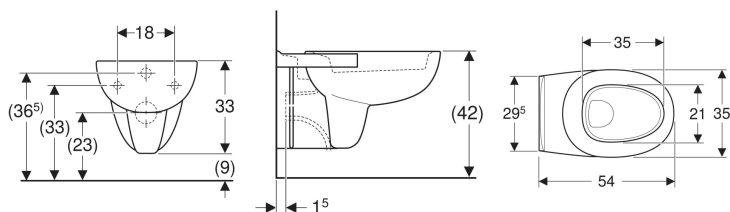

WC suspendu à fond creux Geberit Publica avec assise ergonomique

Exemple d'image

Utilisation

- Pour réservoirs à encastrer

Caractéristiques

- Suspendu
- Avec bride

- Type 1, volume total 6 l, selon EN 997
- Assise ergonomique
- Sans trous de fixation d'un abattant WC

Caractéristiques techniques

Matériau | Céramique sanitaire

N° de réf.	Couleur / surface	B	H	T
0039150000	blanc	35 cm	33 cm	54 cm