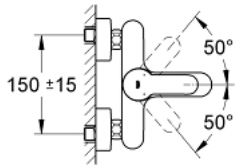

32 228 002 EUROSTYLE COSMOPOLITAN MITIGEUR MONOCOMMANDE BAIN / DOUCHE

DESCRIPTION DU PRODUIT

- Montage mural apparent
- Levier de commande métallique
- **GROHE SilkMove** Cartouche en céramique 46 mm
- **GROHE StarLight** Chrome éclatant et durable
- Inverseur automatique pour 2 sorties
- Clapet anti-retour intégré
- Raccords en S
- Limiteur de température en option (08791)

32 228 002 EUROSTYLE COSMOPOLITAN MITIGEUR MONOCOMMANDE BAIN / DOUCHE

PIÈCES DÉTACHÉES

- 1: levier (N ° de commande 46752000)
- 2: capot (N ° de commande 46427000)
- 3: cartouche Qualitel F (N ° de commande 46588000)
- 4: bouton d'inversion (N ° de commande 48022000)
- 5: inversion (N ° de commande 65655000)
- 6: clapet de non-retour (N ° de commande 08565000)
- 7: mousseur (N ° de commande 13952000)
- 8: ECROU PRISONNIER 3/4 (N ° de commande 45044000)
- 9: raccord excentré (N ° de commande 12662000)
- 10: limiteur de température (N ° de commande 08791000)*
- 11: prolongation 3/4" (N ° de commande 0713000M)*
- 12: clé spéciale (N ° de commande 19377000)*