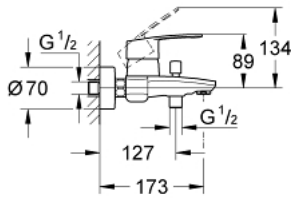

32 228 002 EUROSTYLE COSMOPOLITAN MITIGEUR MONOCOMMANDE BAIN / DOUCHE

DESCRIPTION DU PRODUIT

- Montage mural apparent
- Levier de commande métallique
- **GROHE SilkMove** Cartouche en céramique 46 mm
- **GROHE StarLight** Chrome éclatant et durable
- Inverseur automatique pour 2 sorties
- Clapet anti-retour intégré
- Raccords en S
- Limiteur de température en option (08791)

32 228 002 EUROSTYLE COSMOPOLITAN MITIGEUR MONOCOMMANDE BAIN / DOUCHE

PIÈCES DÉTACHÉES

- 1: levier (N ° de commande 46752000)
- 2: capot (N ° de commande 46427000)
- 3: cartouche Qualitel F (N ° de commande 46588000)
- 4: bouton d'inversion (N ° de commande 48022000)
- 5: inversion (N ° de commande 65655000)
- 6: clapet de non-retour (N ° de commande 08565000)
- 7: mousseur (N ° de commande 13952000)
- 8: ECROU PRISONNIER 3/4 (N ° de commande 45044000)
- 9: raccord excentré (N ° de commande 12662000)
- 10: limiteur de température (N ° de commande 08791000)*
- 11: prolongation 3/4" (N ° de commande 0713000M)*
- 12: clé spéciale (N ° de commande 19377000)*