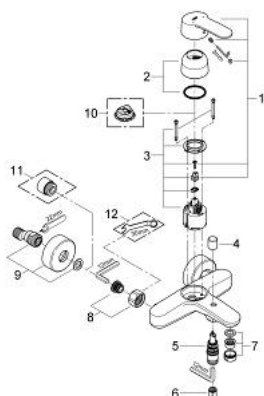

32 228 002 EUROSTYLE COSMOPOLITAN MITIGEUR MONOCOMMANDE BAIN / DOUCHE

DESCRIPTION DU PRODUIT

- Montage mural apparent
- Levier de commande métallique
- **GROHE SilkMove** Cartouche en céramique 46 mm
- **GROHE StarLight** Chrome éclatant et durable
- Inverseur automatique pour 2 sorties
- Clapet anti-retour intégré
- Raccords en S
- Limiteur de température en option (08791)

32 228 002 EUROSTYLE COSMOPOLITAN MITIGEUR MONOCOMMANDE BAIN / DOUCHE

PIÈCES DÉTACHÉES

- 1: levier (N ° de commande 46752000)
- 2: capot (N ° de commande 46427000)
- 3: cartouche Qualitel F (N ° de commande 46588000)
- 4: bouton d'inversion (N ° de commande 48022000)
- 5: inversion (N ° de commande 65655000)
- 6: clapet de non-retour (N ° de commande 08565000)
- 7: mousseur (N ° de commande 13952000)
- 8: ECROU PRISONNIER 3/4 (N ° de commande 45044000)
- 9: raccord excentré (N ° de commande 12662000)
- 10: limiteur de température (N ° de commande 08791000)*
- 11: prolongation 3/4" (N ° de commande 0713000M)*
- 12: clé spéciale (N ° de commande 19377000)*