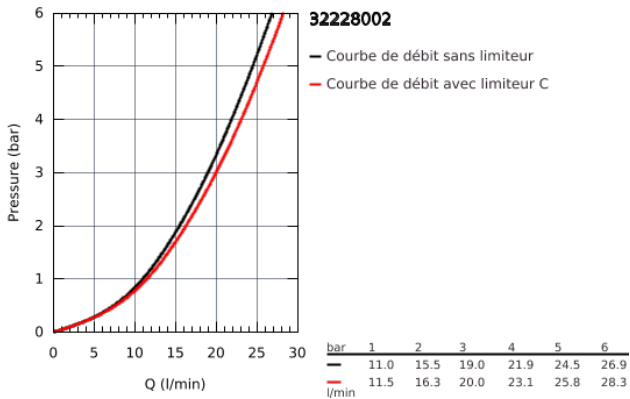

32 228 002 EUROSTYLE COSMOPOLITAN MITIGEUR MONOCOMMANDE BAIN / DOUCHE

DESCRIPTION DU PRODUIT

- Montage mural apparent
- Levier de commande métallique
- **GROHE SilkMove** Cartouche en céramique 46 mm
- **GROHE StarLight** Chrome éclatant et durable
- Inverseur automatique pour 2 sorties
- Clapet anti-retour intégré
- Raccords en S
- Limiteur de température en option (08791)

32 228 002 EUROSTYLE COSMOPOLITAN MITIGEUR MONOCOMMANDE BAIN / DOUCHE

PIÈCES DÉTACHÉES

- 1: levier (N ° de commande 46752000)
- 2: capot (N ° de commande 46427000)
- 3: cartouche Qualitel F (N ° de commande 46588000)
- 4: bouton d'inversion (N ° de commande 48022000)
- 5: inversion (N ° de commande 65655000)
- 6: clapet de non-retour (N ° de commande 08565000)
- 7: mousseur (N ° de commande 13952000)
- 8: ECROU PRISONNIER 3/4 (N ° de commande 45044000)
- 9: raccord excentré (N ° de commande 12662000)
- 10: limiteur de température (N ° de commande 08791000)*
- 11: prolongation 3/4" (N ° de commande 0713000M)*
- 12: clé spéciale (N ° de commande 19377000)*