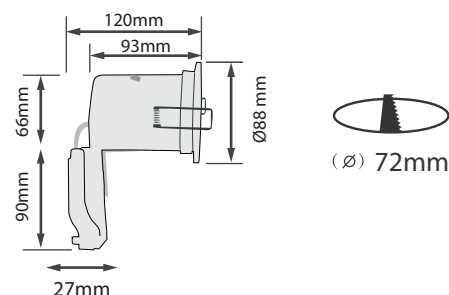

SUPPORT SPOT FIXE + DOUILLE AUTOMATIQUE

REF : 7718

Connection électrique Replicable

Ref. 7718

Produit : Support spot Fixe

Orientable : Non

Dimensions (Ø x H) : Ø88 x 120 mm

Diamètre perçage : Ø72 mm

Fixation plafond : Ailettes sur ressorts

Fixation ampoule : Douille GU10

Finition : Blanc

Emballage : Boite

EAN : 3760173779093

Dimensions

Paramètres

Matériaux utilisés : Aluminium

Indice de protection IP : IP20

Poids Net : 0,279 Kg

Douille Automatique GU10 CL2+Cable

Rapide : Connection des câbles en 3 secondes versus 2 minutes sur ancien

Montage sans tournevis : Connecteur rapide intégré