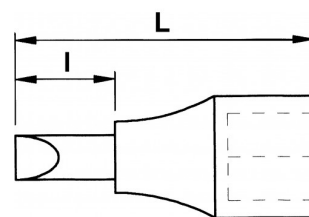

RS-PH...

Douilles tournevis 1/4 Phillips®

CLIQUET, DOUILLES ET ACCESSOIRES

DESCRIPTION

Douilles tournevis 1/4 Phillips®

Aucun jeu au serrage.

Légereté.

Dimensions réduites.

SAM

DONNÉES SPÉCIFIQUES

Référence comm	L (mm)	Poids (g)	l (mm)	Empreinte	Garantie
RS-PH1	31	20	11	N° 1	O
RS-PH2	31	20	11	N° 2	O
RS-PH3	31	20	11	N° 3	O

CLIQUET, DOUILLES ET ACCESSOIRES