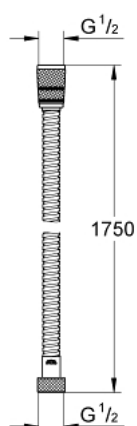

28 025 001 ROTAFLEX METAL LONG-LIFE FLEXIBLE MÉTALLIQUE

DESCRIPTION DU PRODUIT

- Couleur: Chromé
- 1750 mm
- Matériau : Métal
- Système anti-torsion
- GROHE Long-Life haute résistance
- Résistance à la pression : jusqu'à 16 bars
- Résistance à la traction jusqu'à 500N
- Résistance à la chaleur jusqu'à 75°C
- Anti-plieres résistant aux pliures
- Connexion universelle G 1/2" x 1/2"
- GROHE ProGrip avec surface moletée
- Ecrou conique équipé de bagues en silicone afin que le flexible ne s'emmêle pas en utilisant la douche à main comme douche latérale
- GROHE Brilliance Longue Durée : Brillance éclatante année après année