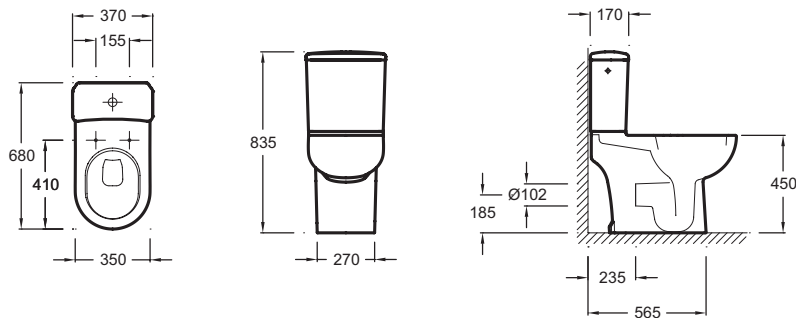

E8353

Collection : ODÉON

Couleur* :

00 - Blanc

Principaux atouts :

Caractéristiques techniques

- DIMENSIONS : 68 x 35 cm
- MATÉRIAU : Céramique
- NORMES ET RÉGLEMENTATIONS : NF
- HAUTEUR : Surélevée/PMR
- ALIMENTATION : Latérale
- MATÉRIAU DE L'ABATTANT : Thermodur
- GARANTIE DE LA CÉRAMIQUE : 10 ans
- GARANTIE DU MÉCANISME : 2 ans
- LIVRÉ AVEC : Abattant thermodur E4750 ; 2 kits de fixation au sol
- POIDS : 44,2 kg
- TYPE D'INSTALLATION : Au sol
- CONSOMMATION D'EAU : Standard 3/6 L
- TYPE DE BRIDE : Ouverte (traditionnelle)
- TYPE D'ABATTANT : Standard
- CHARNIÈRES : Inox
- GARANTIE DE L'ABATTANT : 2 ans
- FIXATION DE LA CUVETTE : incluse

Bénéfices installateurs

- STABILITÉ : 4 points de fixation au sol pour une stabilité maximale

Dessin technique

Descriptif CCTP : Pack WC au sol surélevé PMR, sortie vario. E8353. Collection : ODÉON. DIMENSIONS : 68 x 35 cm. POIDS : 44,2 kg. MATÉRIAU : Céramique. TYPE D'INSTALLATION : Au sol. NORMES ET RÉGLEMENTATIONS : NF. CONSOMMATION D'EAU : Standard 3/6 L. HAUTEUR : Surélevée/PMR. TYPE DE BRIDE : Ouverte (traditionnelle). ALIMENTATION : Latérale. TYPE D'ABATTANT : Standard. MATÉRIAU DE L'ABATTANT : Thermodur. CHARNIÈRES : Inox. GARANTIE DE LA CÉRAMIQUE : 10 ans. GARANTIE DE L'ABATTANT : 2 ans. GARANTIE DU MÉCANISME : 2 ans. FIXATION DE LA CUVETTE : incluse. LIVRÉ AVEC : Abattant thermodur E4750 ; 2 kits de fixation au sol.