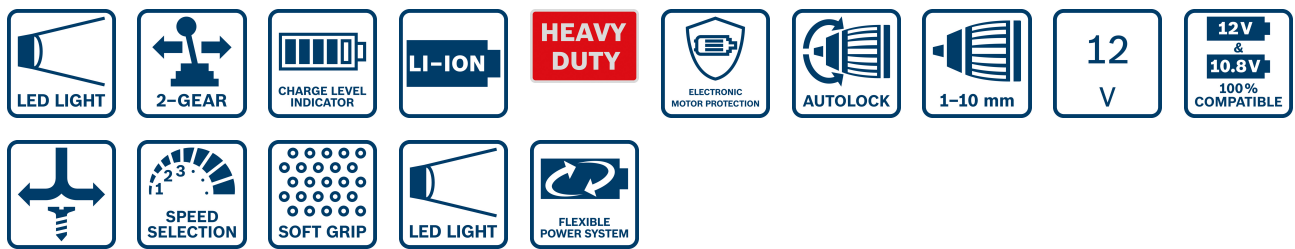

Fiche de données produit

Perceuse-visseuse sans fil

GSR 12V-15

Un concentré de puissance et de maniabilité

Les caractéristiques les plus importantes

Tension de la batterie	12 V
Ø de vissage maxi.	7 mm
Couple maxi. (vissage en force/ souplesse)	30 / 15 Nm

Référence: 0 601 868 109

Caractéristiques techniques

Couple maxi. (vissage en force/ souplesse)	30 / 15 Nm
Régime à vide (1ère vitesse / 2ème vitesse)	0 – 400 / 0 – 1.300 tr/min
Plage de serrage du mandrin, max.	10 mm
Plage de serrage du mandrin, min./ max.	1 / 10 mm
Tension de la batterie	12 V
Capacité de la batterie	2,0 Ah
Présélections de couple	20+1
Longueur	169 mm
Diamètre de perçage	
Ø de perçage dans le bois, maxi.	19 mm
Ø de perçage dans l'acier, maxi.	10 mm
Diamètre de la vis	
Ø de vissage maxi.	7 mm

Outillage électroportatif pour l'artisanat et l'industrie
Avantages:

- Longueur extrêmement réduite de 169 mm, pour une prise en main optimale notamment lors des travaux de vissage et perçage en hauteur et dans les endroits difficiles d'accès
- Puissance professionnelle : son engrenage 2 vitesses garantit un couple puissant de 15 Nm (matériaux tendres) pour le perçage (jusqu'à 19 mm) et le vissage (jusqu'à 7 mm)
- Mandrin Auto-Lock 10 mm
- Système ECP (Electronic Cell Protection) Bosch : protège la batterie contre la surcharge, la surchauffe et la décharge profonde
- Témoin de niveau de charge pratique pour vérifier l'autonomie
- Éclairage par LED intégré pour une meilleure visibilité même dans les endroits sombres