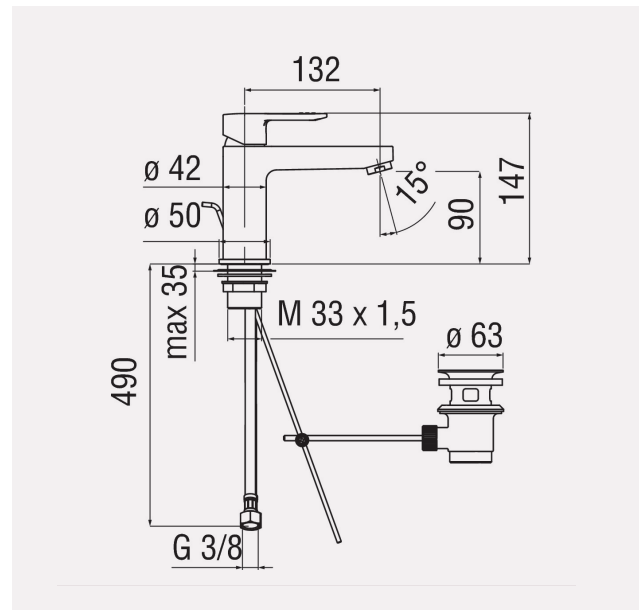

Caractéristiques

- Mitigeur monocommande avec bec long
- Chrome
- Mousseur anticalcaire M 24 x 1
- Vidage 1 1/4"
- Flexibles inox \varnothing 3/8"
- Cartouche à double position et limiteur de débit 50 %
- Emballage: 41,5 x 21,2 x 7,8 cm / 0,00686 m³ / 1,9 kg

Matériaux

- Chrome

Code	Description
23929	Mitigeur monocommande avec bec long

Garanties et Certifications

Tailles et Options

Liste de produits compatibles

Ce produit est compatible avec les autres produits de la gamme Nobilis.