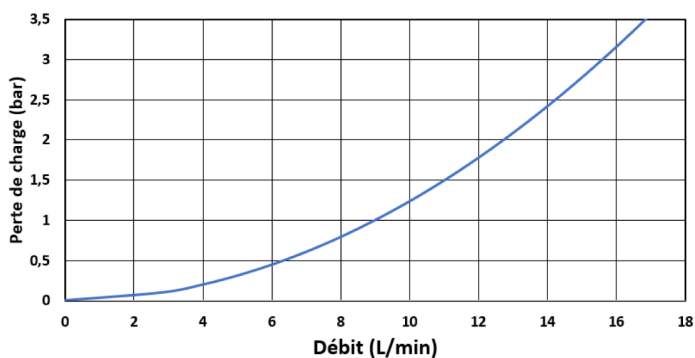

L'alimentation en eau se fait par un raccord rapide en laiton permettant l'utilisation de la douche par un tuyau d'arrosage standard.

2. Caractéristiques

- Corps
- Croisillon
- Finition
- Pression de service
- Pression minimal
- Pression maximal
- Débit d'eau minimum
- Débit d'eau sous 3 bars
- Certification

INOX 316L
INOX 316L
 Poli Chromée
 3 bars
 1 Bar
 5 Bars
 9L/Minute
 15.6L/Minute
 ACS

COURBE DE DEBIT

Référence	Hauteur totale (mm)	Hauteur du robinet (mm)	Hauteur sous diffuseur (mm)	Type de diffuseur	Taille diffuseur (mm)	Diamètre du corps (mm)	Masse (gr)
111300	2157	1086	2015	Ronde	Ø300	33.7	5500
111301	2157	1086	2015	Carrée	300X300	33.7	5500