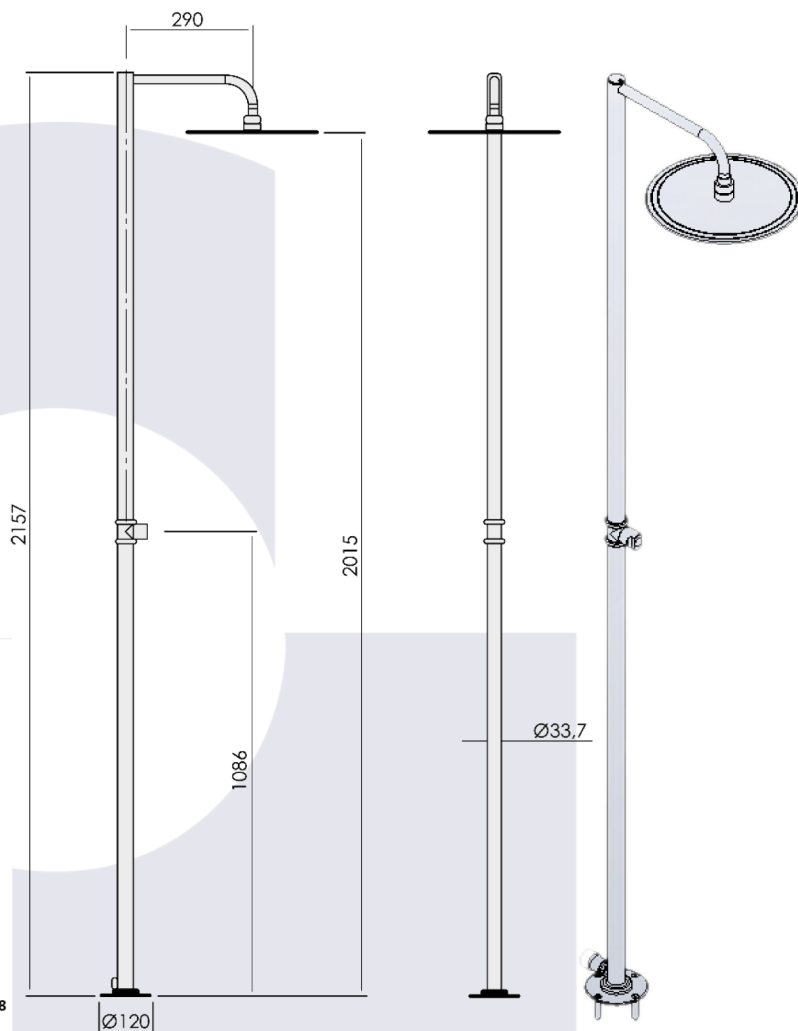

Colonne de piscine Prima Sol

1. Description

Colonne de piscine Prima sol pour extérieur en acier **INOX 316L** avec alimentation de l'eau par le sol avec robinet équipé d'une tête céramique ½ tour.

Ensemble de douche complète avec : Kit de fixation au sol pour la connexion de l'eau – Pomme de douche Ø300 ronde, ou 300x300 carrée (au choix).

L'alimentation en eau se fait par un raccord rapide en laiton permettant l'utilisation de la douche par un tuyau d'arrosage standard.

2. Caractéristiques

- Corps
- Croisillon
- Finition
- Pression de service
- Pression minimal
- Pression maximal
- Débit d'eau minimum
- Débit d'eau sous 3 bars
- Certification

INOX 316L
INOX 316L
 Poli Chromée
 3 bars
 1 Bar
 5 Bars
 9L/Minute
 15.6L/Minute
 ACS

COURBE DE DEBIT

Référence	Hauteur totale (mm)	Hauteur du robinet (mm)	Hauteur sous diffuseur (mm)	Type de diffuseur	Taille diffuseur (mm)	Diamètre du corps (mm)	Masse (gr)
111300	2157	1086	2015	Ronde	Ø300	33.7	5500
111301	2157	1086	2015	Carrée	300X300	33.7	5500