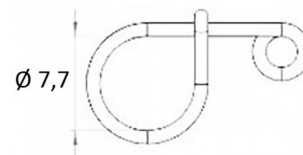

CLIP-26-FME

Sachet de 5 clips circulaires inox porte-outils FME

FME, GAMME ANTI-CHUTE

DESCRIPTION

Sachet de 5 clips circulaires inox porte-outils FME

5 clips inox circulaires porte-outils FME pour clés à pipe 6 à 7 mm.

SAM

DONNÉES SPÉCIFIQUES

Désignation	CLIP INOX FME POUR CLES A PIPE 6 A 7 MM X5
Référence commerciale	CLIP-26-FME
Poids (kg)	0.031
Garantie	O

FME, GAMME ANTI-CHUTE