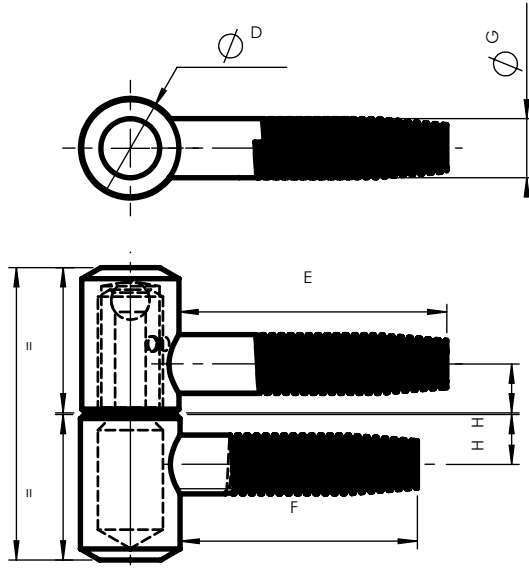

FICHES À VISSER

|| Fiche à visser pour porte & fenêtre A.Z.

REF.	AxD	C	E	F	G	H	 Kg 100 p.
651 490	36x14	8	40	40	8,2x1,15	6,8	6,7
651 510	45x16	10	45	45	8,7x1,15	7,5	11,9

Lubrification préconisée 2 fois par an / Cotes en mm