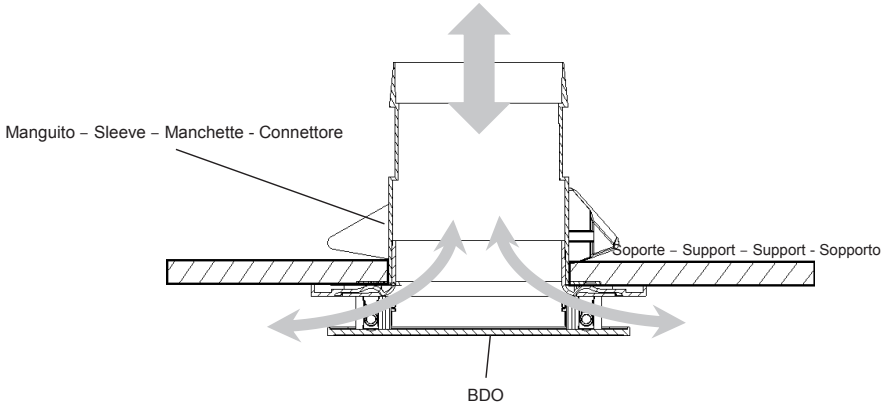

Lado de la BDO
 Side of the BDO
 Côté BDO
 Lato del BDO

Impulsión - Blowing - soufflage - Immissione

Tipo- Type		
BDO 100	BDO 160	BDO 200
RD 15 m ³ /h	RD 120 m ³ /h	RD 240 m ³ /h
RD 30 m ³ /h	RD 150 m ³ /h	RD 270 m ³ /h
RD 45 m ³ /h	RD 180 m ³ /h	RD 300 m ³ /h
RD 60 m ³ /h	RD 210 m ³ /h	RD 350 m ³ /h
RD 75 m ³ /h	RD 240 m ³ /h	RD 400 m ³ /h
-	RD 270 m ³ /h	RD 450 m ³ /h
-		RD 500 m ³ /h

Montaje - Mounting - Montage - Montaggio
D80mm & 125 mm

Extracción y Impulsión - Extract and Blowing
Extraction et soufflage - Estrazione e Immissione

Extracción - Extract
Extraction - Estrazione

Impulsión - Blowing
Soufflage - Immissione