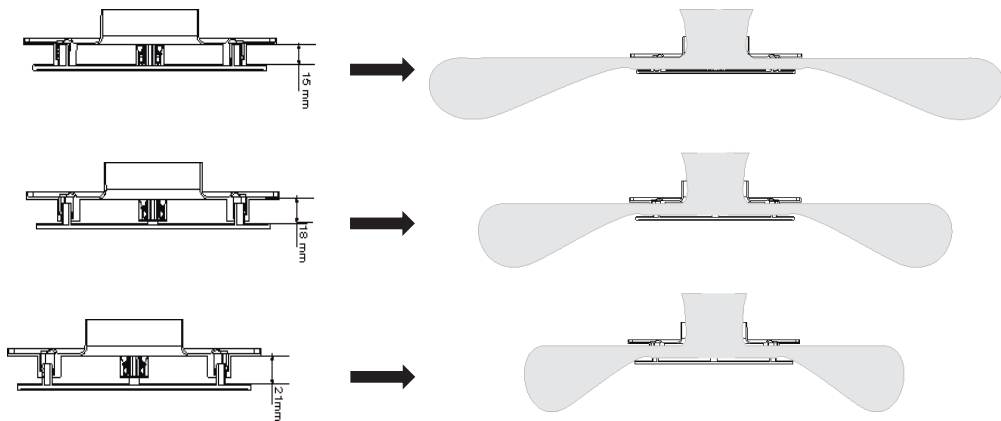

Características- characteristics- Caractéristiques- caratteristiche

BDO	Qv (m³/h)										
		DP (Pa)	Lw (dB(A))	DP (Pa)	Lw (dB(A))	DP (Pa)	Lw (dB(A))	DP (Pa)	Lw (dB(A))	DP (Pa)	Lw (dB(A))
80	15	2	24	1	23	2	24	3	24	8	24
	30	6	24	3	23	5	24	11	24	30	26
	45	12	25	7	24	11	25	23	27	66	35
	60	21	27	12	26	20	28	40	34	117	44
100	15	2	<20	1	<20	1	21	2	21	4	22
	30	3	24	3	23	4	24	9	24	28	25
	45	8	25	5	25	7	26	14	28	31	30
	60	14	29	8	27	11	28	22	30	58	35
	75	29	31	12	29	18	31	36	35	99	44
125	45	4	24	3	23	5	24	10	24	28	25
	60	7	25	5	25	8	26	17	28	49	33
	75	11	27	8	27	13	28	26	32	73	39
	90	15	29	11	28	18	30	36	35	101	44
	120	39	31	18	31	31	34	63	40	-	-
	150	39	35	28	36	48	39	97	47	-	-
160	120	13	<20	9	23	15	21	30	32	-	-
	150	18	24	12	26	18	28	35	37	-	-
	180	26	29	18	32	27	33	50	42	-	-
	200	32	32	22	34	33	37	62	44	-	-
	210	35	33	24	36	36	38	69	46	-	-
	240	45	37	31	40	47	42	91	49	-	-
200	240	30	29	20	28	32	32	59	43	-	-
	270	37	32	24	31	40	36	74	48	-	-
	300	46	36	30	34	50	39	-	-	-	-
	350	63	40	41	39	67	44	-	-	-	-

Alcance - Throw - Portée - Lancio