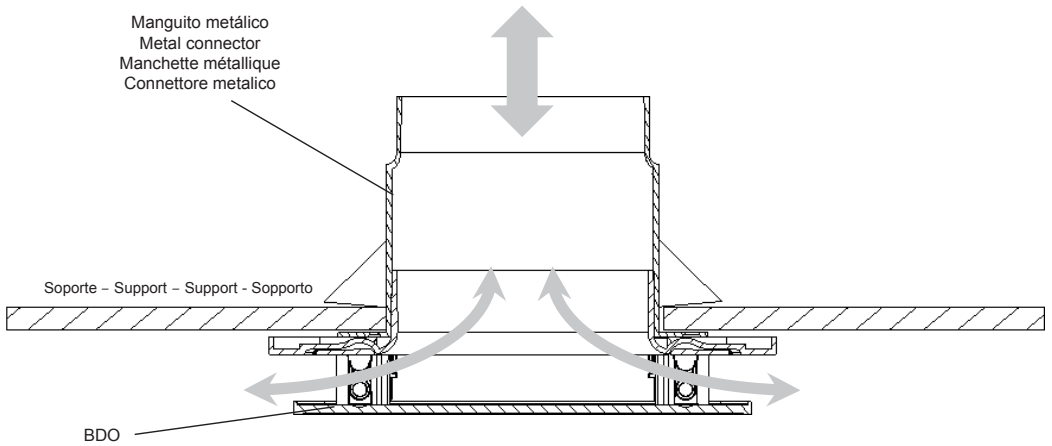

Montage D100 mm, 160mm & 200 mm

Extracción y Impulsión - Extract and Blowing
Extraction et soufflage - Estrazione e Immissione