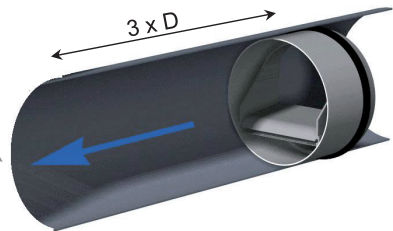

BDO

Bouche d'insufflation et d'extraction

Encombrement

BDO	A	B	C	ϕ
80	136	151	20	77,3
100	185	205	30	98
125	185	205	30	118,1
160	230	250	36,8	148
200	275	300	45,8	189,5

Réglages

Sens de soufflage

Montage D100 mm, 160mm & 200 mm

Lado de la BDO
 Side of the BDO
 Côté BDO
 Lato del BDO

Impulsión - Blowing - soufflage - Immissione

Tipo- Type		
BDO 100	BDO 160	BDO 200
RD 15 m ³ /h	RD 120 m ³ /h	RD 240 m ³ /h
RD 30 m ³ /h	RD 150 m ³ /h	RD 270 m ³ /h
RD 45 m ³ /h	RD 180 m ³ /h	RD 300 m ³ /h
RD 60 m ³ /h	RD 210 m ³ /h	RD 350 m ³ /h
RD 75 m ³ /h	RD 240 m ³ /h	RD 400 m ³ /h
-	RD 270 m ³ /h	RD 450 m ³ /h
-		RD 500 m ³ /h