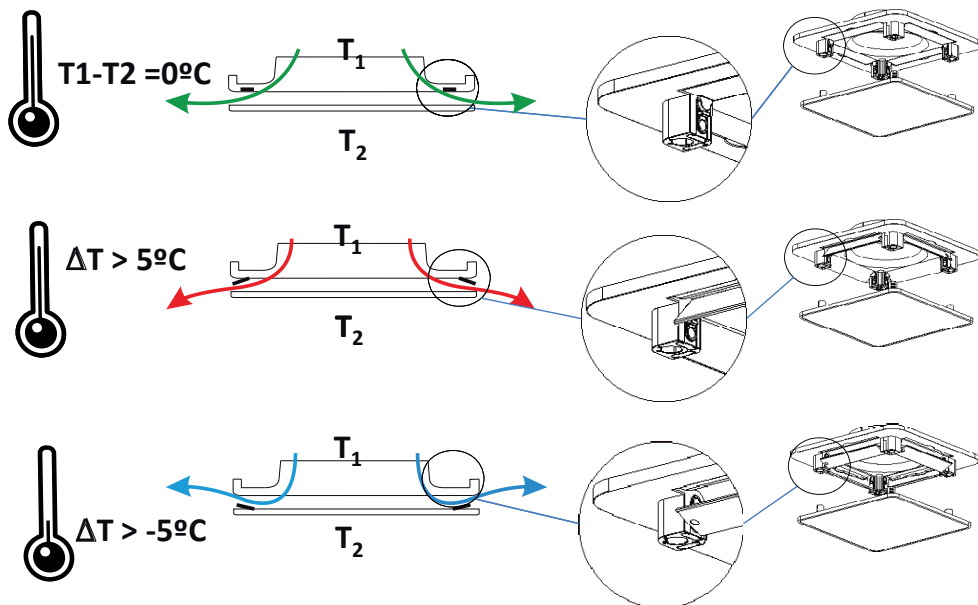

BDO

Bouche d'insufflation et d'extraction

Encombrement

BDO	A	B	C	ϕ
80	136	151	20	77,3
100	185	205	30	98
125	185	205	30	118,1
160	230	250	36,8	148
200	275	300	45,8	189,5

Réglages

Sens de soufflage

Montage D100 mm, 160mm & 200 mm

Lado de la BDO
 Side of the BDO
 Côté BDO
 Lato del BDO

Impulsión - Blowing - soufflage - Immissione

Tipo- Type		
BDO 100	BDO 160	BDO 200
RD 15 m ³ /h	RD 120 m ³ /h	RD 240 m ³ /h
RD 30 m ³ /h	RD 150 m ³ /h	RD 270 m ³ /h
RD 45 m ³ /h	RD 180 m ³ /h	RD 300 m ³ /h
RD 60 m ³ /h	RD 210 m ³ /h	RD 350 m ³ /h
RD 75 m ³ /h	RD 240 m ³ /h	RD 400 m ³ /h
-	RD 270 m ³ /h	RD 450 m ³ /h
-		RD 500 m ³ /h