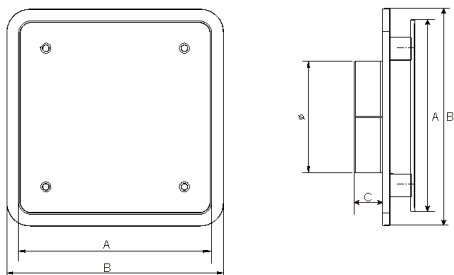

BDO

Bouche d'insufflation et d'extraction

Encombrement

BDO	A	B	C	ϕ
80	136	151	20	77,3
100	185	205	30	98
125	185	205	30	118,1
160	230	250	36,8	148
200	275	300	45,8	189,5

Réglages

Sens de soufflage

Montage D100 mm, 160mm & 200 mm

Lado de la BDO
 Side of the BDO
 Côté BDO
 Lato del BDO

Impulsión - Blowing - soufflage - Immissione

Tipo- Type		
BDO 100	BDO 160	BDO 200
RD 15 m ³ /h	RD 120 m ³ /h	RD 240 m ³ /h
RD 30 m ³ /h	RD 150 m ³ /h	RD 270 m ³ /h
RD 45 m ³ /h	RD 180 m ³ /h	RD 300 m ³ /h
RD 60 m ³ /h	RD 210 m ³ /h	RD 350 m ³ /h
RD 75 m ³ /h	RD 240 m ³ /h	RD 400 m ³ /h
-	RD 270 m ³ /h	RD 450 m ³ /h
-		RD 500 m ³ /h