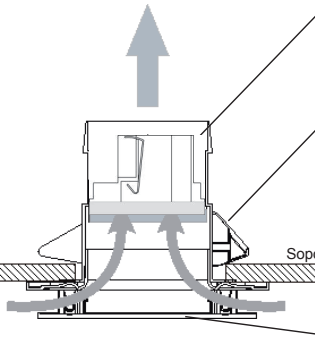

Lado de la BDO
 Side of the BDO
 Côté BDO
 Lato del BDO

Impulsión - Blowing - soufflage - Immissione

Tipo- Type		
BDO 100	BDO 160	BDO 200
RD 15 m ³ /h	RD 120 m ³ /h	RD 240 m ³ /h
RD 30 m ³ /h	RD 150 m ³ /h	RD 270 m ³ /h
RD 45 m ³ /h	RD 180 m ³ /h	RD 300 m ³ /h
RD 60 m ³ /h	RD 210 m ³ /h	RD 350 m ³ /h
RD 75 m ³ /h	RD 240 m ³ /h	RD 400 m ³ /h
-	RD 270 m ³ /h	RD 450 m ³ /h
-		RD 500 m ³ /h

Montaje - Mounting - Montage - Montaggio
D80mm & 125 mm

Extracción y Impulsión - Extract and Blowing
Extraction et soufflage - Estrazione e Immissione

Extracción - Extract
Extraction - Estrazione

Impulsión - Blowing
Soufflage - Immissione