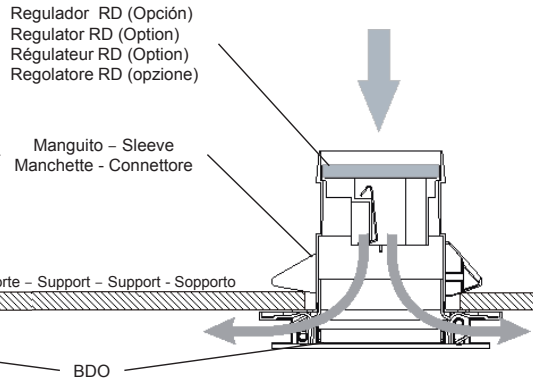

Lado de la BDO
 Side of the BDO
 Côté BDO
 Lato del BDO

Impulsión - Blowing - soufflage - Immissione

Tipo- Type		
BDO 100	BDO 160	BDO 200
RD 15 m ³ /h	RD 120 m ³ /h	RD 240 m ³ /h
RD 30 m ³ /h	RD 150 m ³ /h	RD 270 m ³ /h
RD 45 m ³ /h	RD 180 m ³ /h	RD 300 m ³ /h
RD 60 m ³ /h	RD 210 m ³ /h	RD 350 m ³ /h
RD 75 m ³ /h	RD 240 m ³ /h	RD 400 m ³ /h
-	RD 270 m ³ /h	RD 450 m ³ /h
-		RD 500 m ³ /h

Montaje - Mounting - Montage - Montaggio
D80mm & 125 mm

Extracción y Impulsión - Extract and Blowing
Extraction et soufflage - Estrazione e Immissione

Extracción - Extract
Extraction - Estrazione

Impulsión - Blowing
Soufflage - Immissione

Accesorio - Accessory - Accessoire - Accessori

Regulador RD BP SM - Regulator RD BP SM
Régulateur RD BP SM - Regolatore RD BP SM

		LW (dB(A))					
							
BDO 80 + RD BP	Qv (m³/h)	DP (Pa)			DP (Pa)		
		20	60	100	20	60	100
		15	25	27	32	26	33
	30	26	30	35	28	40	46