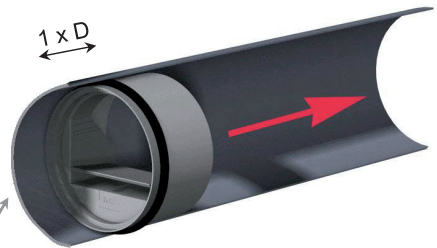

Extracción - Extract - Extraction - Estrazione

Lado de la BDO
Side of the BDO
Côté BDO
Lato del BDO