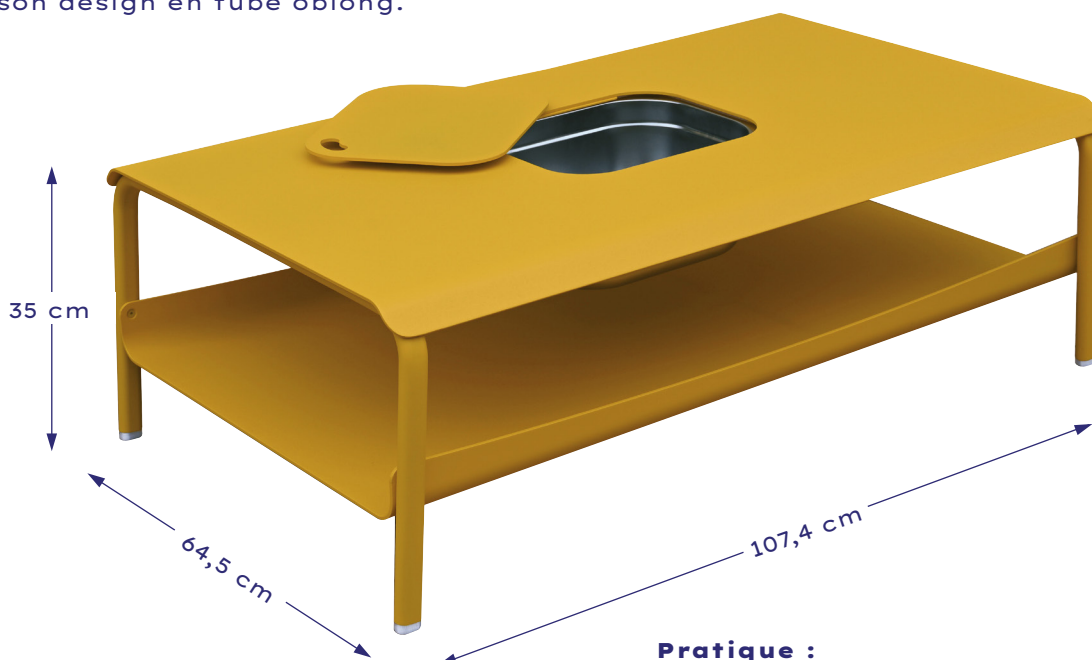

# TABLE BASSE GRAND FORMAT

ALUMINIUM - RÉF. 582101

**P**arfait compagnon du fauteuil bas, elle offre une belle superficie de partage pour vos espaces apéritif.

Pratique, elle intègre un bac gastro recouvrable ainsi qu'une zone de rangement au niveau du plateau inférieur pour une table plus aérée.

# TABLE BASSE GRAND FORMAT

ALUMINIUM - RÉF. 582101

## Elégante

avec son design en tube oblong.

## Multi-usages :

Peut être utilisée  
en repose-pieds ou tabouret.