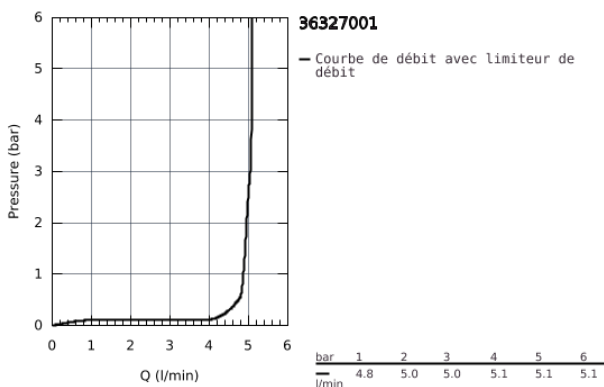

DESCRIPTION DU PRODUIT

- Colour: Chromé
- Avec capteur infra-rouge, communication bi-directionnelle pour la configuration et la maintenance
- Pile lithium 6V, type CR-P2
- Durée de vie des piles : environ 7 ans (150 activations par jour)
- GROHE Finition Longue Durée
- GROHE Économie d'eau mousseur 5 l/min
- Flexibles de raccordement souples
- Clapets anti-retour
- Filtres intégrés
- Avec électrovanne intégrée
- Batterie externe
- Système d'installation rapide
- Voyant indicateur pile déchargée
- 7 programmes paramétrés:
- Rinçage automatique
- Désinfection thermique
- Mode nettoyage
- Fonctions additionnelles et paramétrages précis par la télécommande 36 407
- Marquage de conformité CE
- Classe acoustique groupe 1 (DIN 4109)
- Indice de protection de la robinetterie : IP 59K