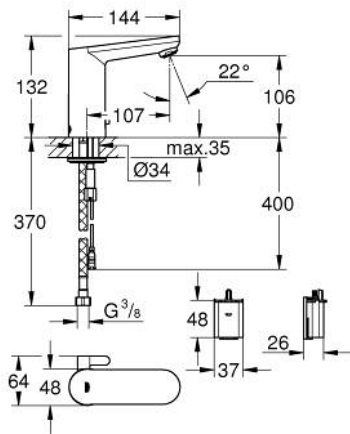

36 327 001 EUROSMART COSMOPOLITAN E MITIGEUR LAVABO INFRAROUGE AVEC LIMITEUR DE TEMPÉRATURE AJUSTABLE