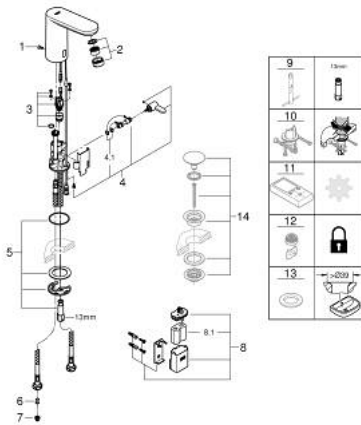

## 36 327 001 EUROSMART COSMOPOLITAN E MITIGEUR LAVABO INFRAROUGE AVEC LIMITEUR DE TEMPÉRATURE AJUSTABLE

### PIÈCES DÉTACHÉES, mai 2023 – now

- 1: Vis de rosace (N ° de commande 4283100M)
- 2: Mousseur (N ° de commande 48159000)
- 3: Electrovanne (N ° de commande 42479000)
- 4: Levier de mitigeur (N ° de commande 42401000)
- 4.1: Joint torique 35 x 2 (N ° de commande 4284000M)
- 5: **Kit de fixation** (N ° de commande 42400000)
- 6: Clapet anti-retours (N ° de commande 4257200M)
- 7: Filtre (N ° de commande 4241300M)
- 8: Boîtier pile (N ° de commande 42393000)
- 8.1: Pile

(N ° de commande 42886000)

- 9: Clé à tube SW 46 mm de 400 mm (N ° de commande 19017000)\*
- 10: Fixation anti-torsion (N ° de commande 36276000)\*
- 11: Télécommande (N ° de commande 36407001)\*
- 12: Mousseur (N ° de commande 36133000)\*
- 13: Rosace (N ° de commande 36370000)\*
- 14: Bonde clic clac (N ° de commande 65807000)\*