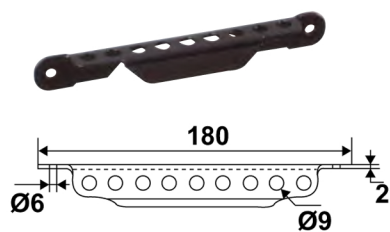

Crochets

924D..

Crochet sur platine aluminium

Code		L
924D30J	9005 - 30%	300
924D40J	9005 - 30%	400
924D50J	9005 - 30%	500
924D30P	9016 - 80%	300
924D40P	9016 - 80%	400
924D50P	9016 - 80%	500

Crémaillères

924E01..

Crémaillère TORBEL® aluminium

Code	
924E01J	9005 - 30%
924E01P	9016 - 80%