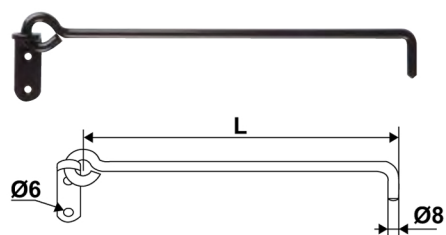

Crochets

924D..

Crochet sur platine aluminium

Code		L
924D30J	9005 - 30%	300
924D40J	9005 - 30%	400
924D50J	9005 - 30%	500
924D30P	9016 - 80%	300
924D40P	9016 - 80%	400
924D50P	9016 - 80%	500

Crémaillères

924E01..

Crémaillère TORBEL® aluminium

Code	
924E01J	9005 - 30%
924E01P	9016 - 80%