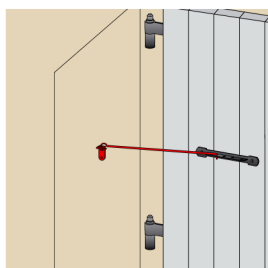

Crochets

924D..

Crochet sur platine aluminium

Code		L
924D30J	9005 - 30%	300
924D40J	9005 - 30%	400
924D50J	9005 - 30%	500
924D30P	9016 - 80%	300
924D40P	9016 - 80%	400
924D50P	9016 - 80%	500

Crémaillères