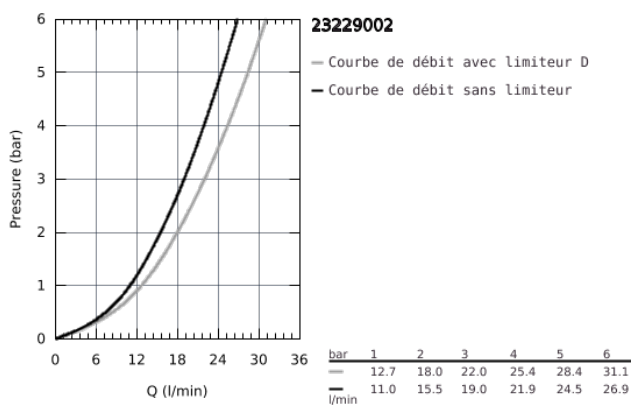

23 229 002 START MITIGEUR MONOCOMMANDE BAIN / DOUCHE

DESCRIPTION DU PRODUIT

- Colour: Chromé
- Monotrou sur plage
- Levier de commande métallique
- GROHE SilkMove Cartouche en céramique 35mm avec butée 1/2 débit
- Limiteur de débit ajustable
- Limiteur de température
- GROHE Brillance Longue Durée : Brillance éclatante année après année
- Inverseur automatique pour 2 sorties
- Mousseur
- Clapet anti-retour intégré
- Flexibles de raccordement souples
- Outil de montage et maintenance GROHE Quicktool inclus