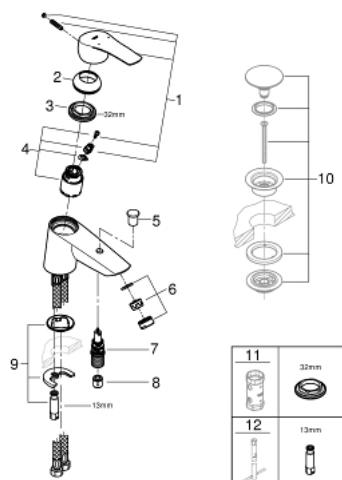

23 229 002 START MITIGEUR MONOCOMMANDE BAIN / DOUCHE

DESCRIPTION DU PRODUIT

- Colour: Chromé
- Monotrou sur plage
- Levier de commande métallique
- GROHE SilkMove Cartouche en céramique 35mm avec butée 1/2 débit
- Limiteur de débit ajustable
- Limiteur de température
- GROHE Brillance Longue Durée : Brillance éclatante année après année
- Inverseur automatique pour 2 sorties
- Mousseur
- Clapet anti-retour intégré
- Flexibles de raccordement souples
- Outil de montage et maintenance GROHE Quicktool inclus

23 229 002 START MITIGEUR MONOCOMMANDE BAIN / DOUCHE

PIÈCES DÉTACHÉES, juillet 2019 – now

- 1: levier (N ° de commande 48530000)
- 2: Capuchon de recouvrement (N ° de commande 46492000)
- 3: bague filetée (N ° de commande 46460000)
- 4: Cartouche (N ° de commande 46589000)
- 5: Bouton d'inverseur (N ° de commande 64309000)
- 6: Mousseur (N ° de commande 13941000)
- 7: Mécanisme d'inverseur (N ° de commande 65655000)
- 8: Clapet anti-retours (N ° de commande 08565000)
- 9: Fixation M26x1,5 (N ° de commande 46671000)
- 10: Clé (N ° de commande 19332000)*
- 11: Clé à tube SW 46 mm de 400 mm (N ° de commande 19017000)*