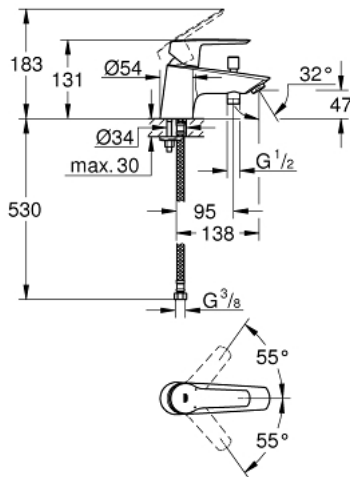

23 229 002 START MITIGEUR MONOCOMMANDE BAIN / DOUCHE

DESCRIPTION DU PRODUIT

- Colour: Chromé
- Monotrou sur plage
- Levier de commande métallique
- GROHE SilkMove Cartouche en céramique 35mm avec butée 1/2 débit
- Limiteur de débit ajustable
- Limiteur de température
- GROHE Brillance Longue Durée : Brillance éclatante année après année
- Inverseur automatique pour 2 sorties
- Mousseur
- Clapet anti-retour intégré
- Flexibles de raccordement souples
- Outil de montage et maintenance GROHE Quicktool inclus

23 229 002 START MITIGEUR MONOCOMMANDE BAIN / DOUCHE

PIÈCES DÉTACHÉES, juillet 2019 – now

- 1: levier (N ° de commande 48530000)
- 2: Capuchon de recouvrement (N ° de commande 46492000)
- 3: bague filetée (N ° de commande 46460000)
- 4: Cartouche (N ° de commande 46589000)
- 5: Bouton d'inverseur (N ° de commande 64309000)
- 6: Mousseur (N ° de commande 13941000)
- 7: Mécanisme d'inverseur (N ° de commande 65655000)
- 8: Clapet anti-retours (N ° de commande 08565000)
- 9: Fixation M26x1,5 (N ° de commande 46671000)
- 10: Clé (N ° de commande 19332000)*
- 11: Clé à tube SW 46 mm de 400 mm (N ° de commande 19017000)*