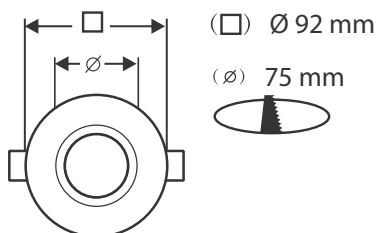

## SUPPORT PLAFOND - ROND - Ø92 mm

REF : 7704

Ref. 7704

Produit : Support plafond

**Orientable : Oui**

Dimensions : Ø92 mm

Dimensions de perçage : Ø75 mm

Fixation plafond : Ailettes sur ressorts

Fixation ampoule : Cerclage à clipser

**Finition : Blanc brillant**

Emballage : Boite

EAN : 3760173772162

### Paramètres

Angle inclinaison : 45°

Matériaux utilisés : Aluminium

Indice de protection IP : IP20

Poids Net 0,068 Kg