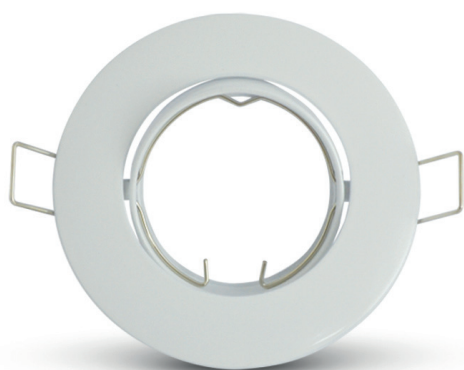

SUPPORT PLAFOND - ROND - Ø92 mm

REF : 7704