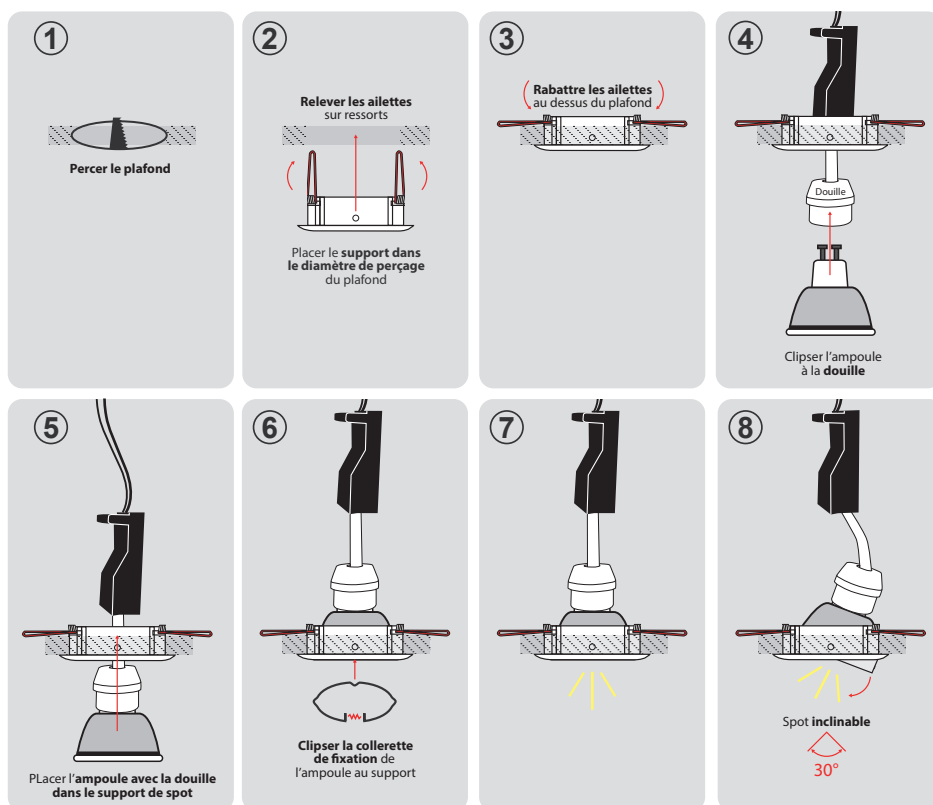

Installation

Les produits présentés dans les documents, offres commerciales, catalogues ou fiches techniques sont soumis à modification sans préavis.
Les caractéristiques ne deviennent contractuelles qu'après accord écrit de la direction de MIIDEX LIGHTING.