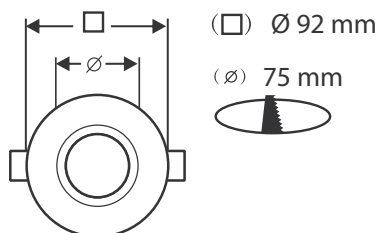

### Paramètres

Angle inclinaison : 30°

Matériaux utilisés : Aluminium

Indice de protection IP : IP20

Poids Net : 0,066 Kg

### Paramètres

Angle inclinaison : 30°

Matériaux utilisés : Aluminium

Indice de protection IP : IP20

Poids Net : 0,067 Kg

### Paramètres

Angle inclinaison : 45°

Matériaux utilisés : Aluminium

Indice de protection IP : IP20

Poids Net 0,068 Kg