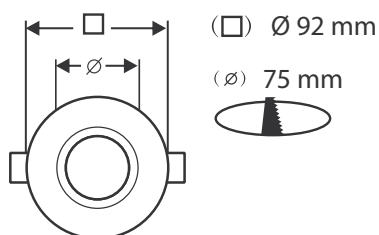

Fixation plafond : Ailettes sur ressorts

Fixation ampoule : Cerclage à clipser

Emballage : Boite

EAN : 3701124425515

### Paramètres

Angle inclinaison : 30°

Matériaux utilisés : Aluminium

Indice de protection IP : IP20

Poids Net : 0,067 Kg

### Paramètres

Angle inclinaison : 45°

Matériaux utilisés : Aluminium

Indice de protection IP : IP20

Poids Net 0,068 Kg