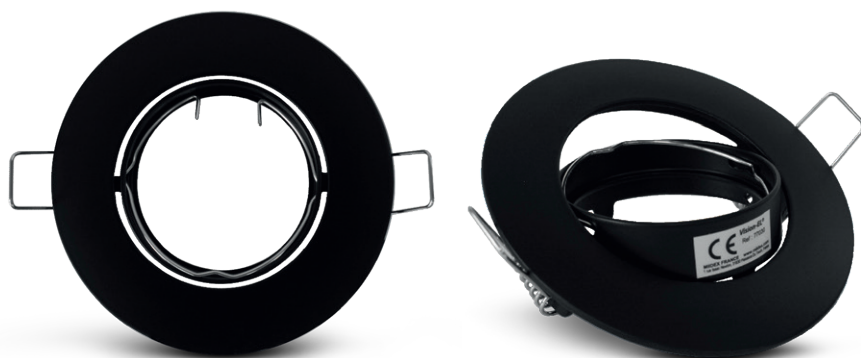

### Paramètres

Angle inclinaison : 30°

Matériaux utilisés : Aluminium

Indice de protection IP : IP20

Poids Net : 0,066 Kg

## SUPPORT PLAFOND - ROND - NOIR - Ø92 mm

REF : 77030

Ref. 77030

Produit : Support plafond

Finition : Noir

**Orientable : Oui, 30°**

Dimension : Ø92 mm

Dimension perçage : Ø75 mm

Fixation plafond : Ailettes sur ressorts

Fixation ampoule : Cerclage à clipser

Emballage : Boite

EAN : 3701124425515

### Paramètres

Angle inclinaison : 30°

Matériaux utilisés : Aluminium

Indice de protection IP : IP20

Poids Net : 0,067 Kg