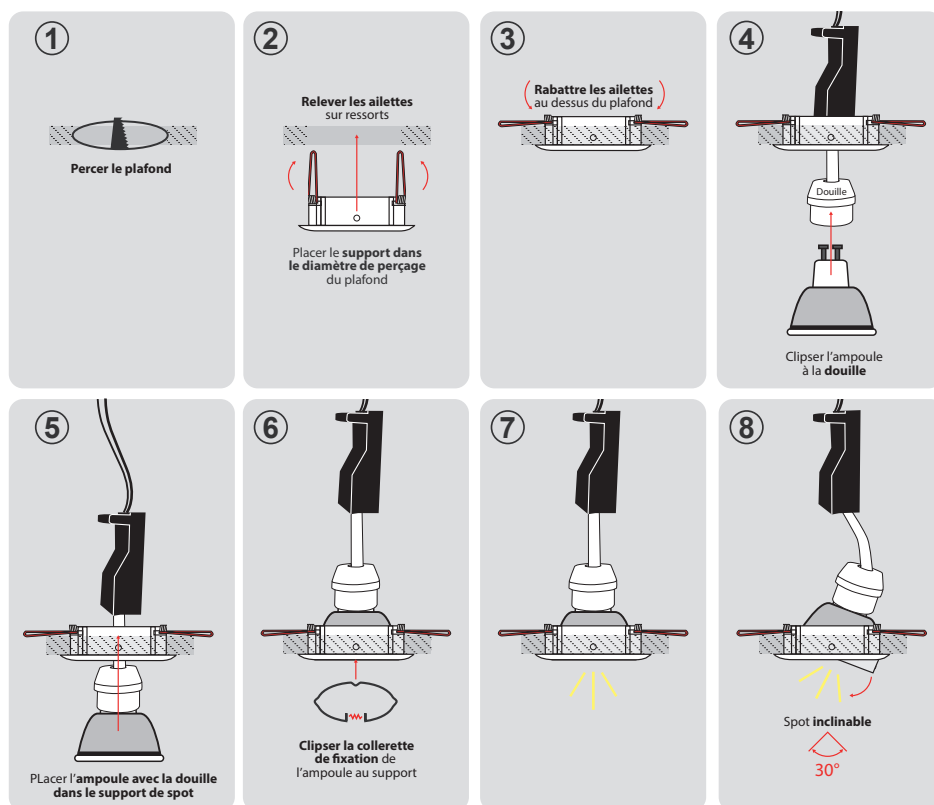

Installation

Les produits présentés dans les documents, offres commerciales, catalogues ou fiches techniques sont soumis à modification sans préavis.
Les caractéristiques ne deviennent contractuelles qu'après accord écrit de la direction de MIIDEX LIGHTING.