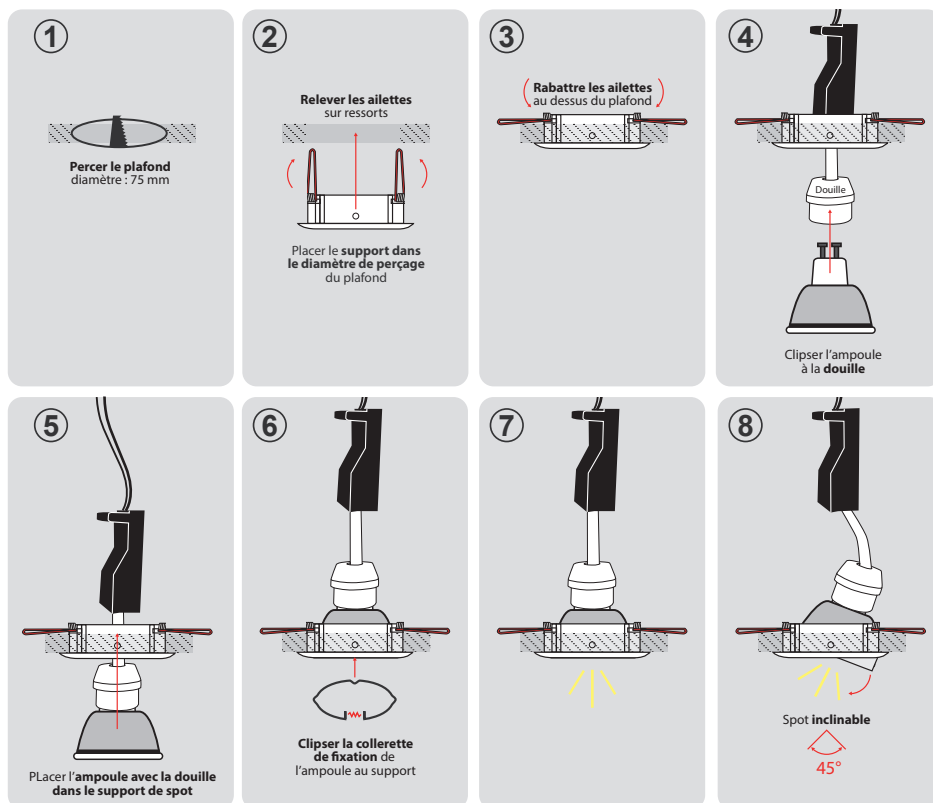

Installation

Les produits présentés dans les documents, offres commerciales, catalogues ou fiches techniques sont soumis à modification sans préavis.
Les caractéristiques ne deviennent contractuelles qu'après accord écrit de la direction de MIIDEX LIGHTING.