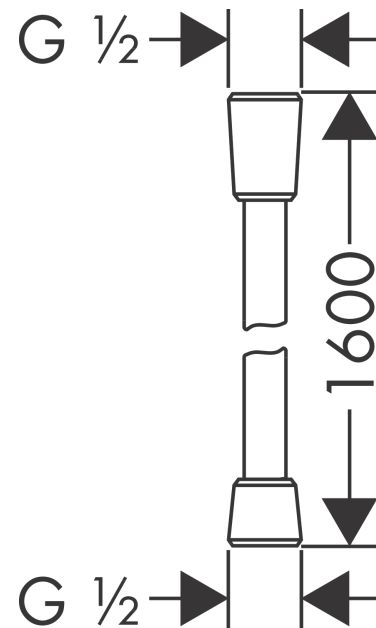

Isiflex**Flexible de douche 2,00 m**Surfaces: **chromé** Numéro d'article: **28274000****Description****Caractéristiques**

- flexible de douche de haute qualité
- revêtement synthétique facile à nettoyer
- écrou tournant côté douchette évitant la torsion du flexible
- anti-pliure
- E2, C1, A., U3
- ACS 18 ACC NY 083, valide jusqu'au 26.03.2026
- NF_375-M1-20-3

Détails de l'article

EAN

4011097314020

Certificats**Photo du produit****Plan géométral**

Isiflex
Flexible de douche 2,00 m
 Surfaces: **chromé** Numéro d'article: **28274000**

Vue éclatée

Année de construction: >12/00

Caractéristiques

- flexible de grande qualité avec effet métallique
- revêtement synthétique facile à nettoyer
- écrou tournant côté douchette évitant la torsion du flexible
- anti-pliure
- E2, C1, A., U3
- ACS 18 ACC NY 083, valide jusqu'au 26.03.2026
- NF_375-M1-20-3

Isiflex

Flexible de douche 1,60 m

Surfaces: **chromé** Numéro d'article: **28276000**

Vue éclatée

Année de construction: >12/00

Liste des pièces détachées

Année de construction: >12/00

Pos.	Description	Numéro d'article	GP	UE
1	joint	98058000	-	1