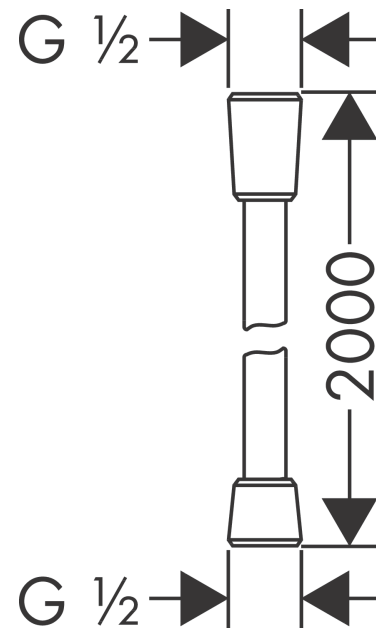

Isiflex**Flexible de douche 2,00 m**Surfaces: **chromé** Numéro d'article: **28274000****Description****Caractéristiques**

- flexible de douche de haute qualité
- revêtement synthétique facile à nettoyer
- écrou tournant côté douchette évitant la torsion du flexible
- anti-pliure
- E2, C1, A., U3
- ACS 18 ACC NY 083, valide jusqu'au 26.03.2026
- NF_375-M1-20-3

Détails de l'article

EAN

4011097314020

Certificats**Photo du produit****Plan géométral**

Isiflex
Flexible de douche 2,00 m
 Surfaces: **chromé** Numéro d'article: **28274000**

Vue éclatée

Année de construction: >12/00

Liste des pièces détachées

Année de construction: >12/00

Pos.	Description	Numéro d'article	GP	UE
1	joint	98058000	-	1

Isiflex

Flexible de douche 1,60 m

Surfaces: **chromé** Numéro d'article: **28276000**

Description

Caractéristiques

- flexible de grande qualité avec effet métallique
- revêtement synthétique facile à nettoyer
- écrou tournant côté douchette évitant la torsion du flexible
- anti-pliure
- E2, C1, A., U3
- ACS 18 ACC NY 083, valide jusqu'au 26.03.2026
- NF_375-M1-20-3