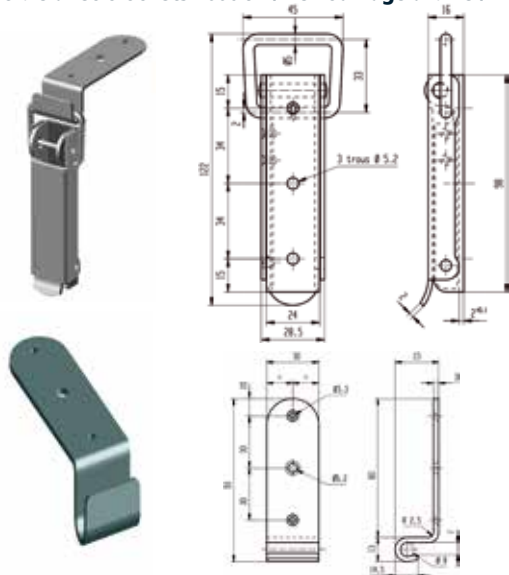

7006 | Fermeture à levier A.Z. livrée avec crochet 7006.50

Compatible avec crochets 7006.51 / Verrouillage à bille / Percée fraisée

REF.	DÉSIGNATION	 100 p.
270 420	Fermeture à levier + crochet (ref: 272300)	23,6

Cotes en mm