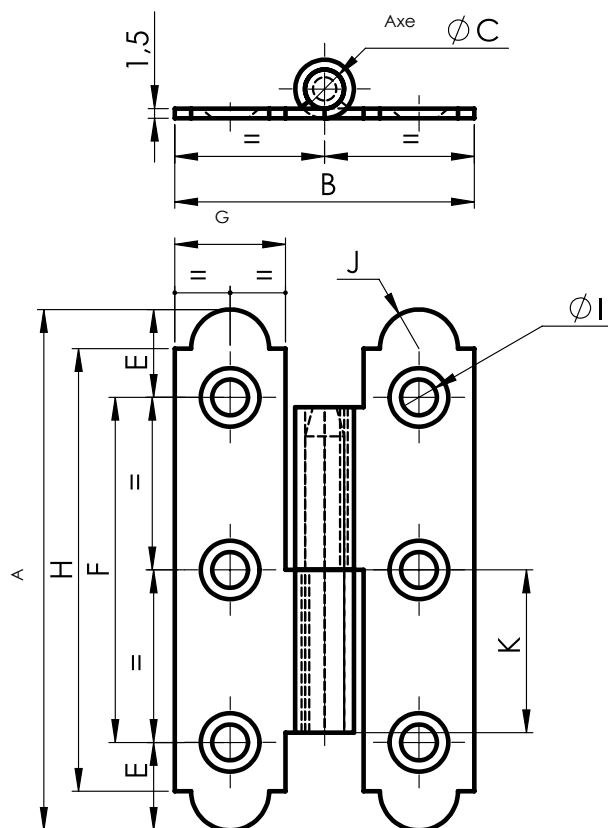

Paumelle espagnole à nœud roulé percée fraisée

REF.	DESIGNATION	AxB	FINITION	C	E	F	G	H	I	J	K	 100 p.
457130	Droite	70x40	A.D.	5	11	48	16,3	58,3	4	6	22,5	4,25
457140	Gauche	70x40	A.D.	5	11	48	16,3	58,3	4	6	22,5	4,25
457150	Droite	80x45	A.D.	6	13,5	53	17	68	5,5	6	25	5,6
457160	Gauche	80x45	A.D.	6	13,5	53	17	68	5,5	6	25	5,6
427170	Droite	90x50	A.D.	6	15	60	18,3	77	4,5	6,5	28	6,6