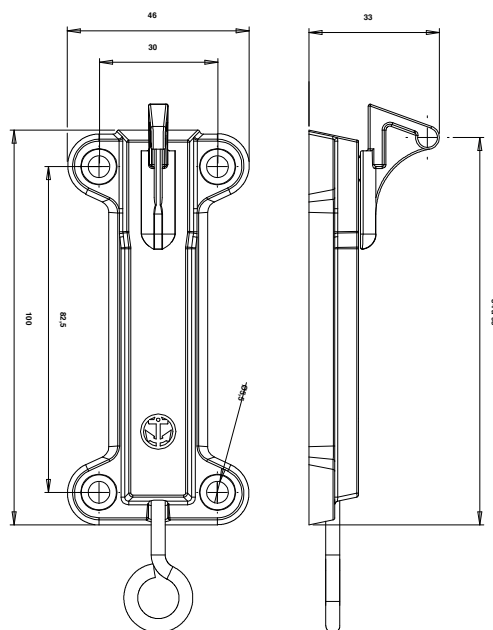

Loqueteau de persiennes boîte fonte

J512011

Code

J512011 FONTE

Loqueteau de persiennes boîte acier embouti

J512023

Code

J512023 Z.BLANC