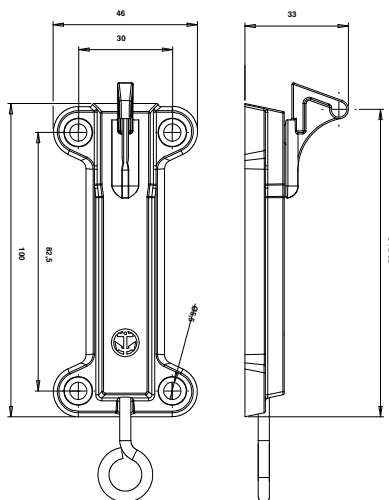

Loqueteau de persiennes boîte fonte

J512011

Code

J512011 FONTE

Loqueteau de persiennes boîte acier embouti

J512023

Code

J512023 Z.BLANC