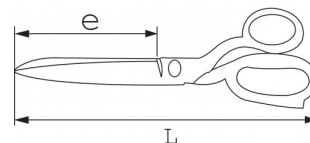

375

Ciseaux pour électricien chromés polis

CISAILLES, CUTTERS, CISEAUX

DESCRIPTION

Ciseaux pour électricien chromés polis

Ciseaux entièrement forgés. Modèle pour droitier. Lame avec coupe-fil. Le diamètre de l'oeil pour passage de doigts est de 24 mm.

DONNÉES SPÉCIFIQUES

Désignation	CISEAUX ELECTRICIEN
Référence commerciale	375
L (mm)	130
Poids (g)	70

e (mm)	56
Garantie	0

CISAILLES, CUTTERS, CISEAUX