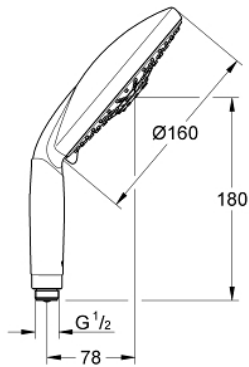

Pure Freude
an Wasser

28 765 000 **RAINSHOWER® CLASSIQUE DOUCHE À MAIN 4 JETS**

PIÈCES DE RECHANGE

1: Filtre (Numéro de commande 0700200M)

28 764 000 RAINSHOWER® CLASSIQUE DOUCHE À MAIN 3 JETS

DESCRIPTION DU PRODUIT