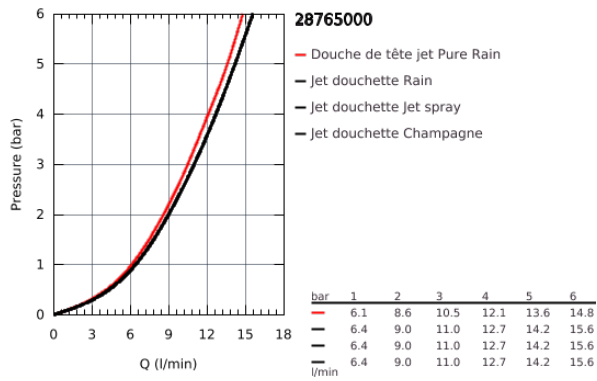

Pure Freude
an Wasser

28 765 000 RAINSHOWER® CLASSIQUE DOUCHE À MAIN 4 JETS

DESCRIPTION DU PRODUIT

- Rain, Jet, Pure, Champagne
- **GROHE StarLight** : chrome éclatant et durable
- **GROHE SpeedClean** : le calcaire disparaît en un tour de main
- **Inner WaterGuide** longévité maximale
- Débit minimum nécessaire 7,5 l/min.

Pure Freude
an Wasser

28 765 000 **RAINSHOWER® CLASSIQUE DOUCHE À MAIN 4 JETS**

PIÈCES DE RECHANGE

1: Filtre (Numéro de commande 0700200M)

28 764 000 RAINSHOWER® CLASSIQUE DOUCHE À MAIN 3 JETS

DESCRIPTION DU PRODUIT