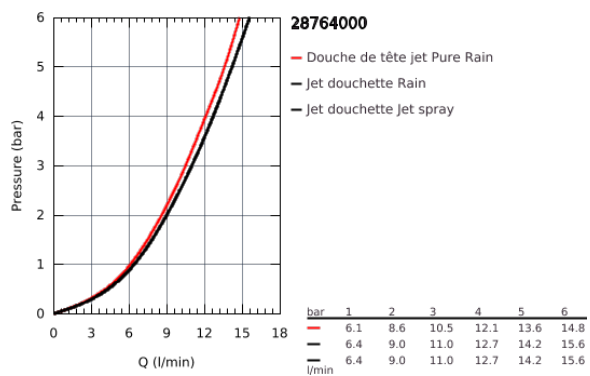

28 764 000 RAINSHOWER® CLASSIQUE DOUCHE À MAIN 3 JETS

DESCRIPTION DU PRODUIT

- Rain, jet, pure
- **GROHE StarLight** : chrome éclatant et durable
- **GROHE SpeedClean** : le calcaire disparaît en un tour de main
- **Inner WaterGuide** longévité maximale
- débit minimum nécessaire 5l/min