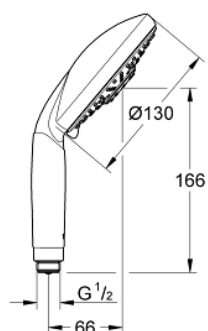

28 764 000 RAINSHOWER® CLASSIQUE DOUCHE À MAIN 3 JETS

DESCRIPTION DU PRODUIT

- Rain, jet, pure
- **GROHE StarLight** : chrome éclatant et durable
- **GROHE SpeedClean** : le calcaire disparaît en un tour de main
- **Inner WaterGuide** longévité maximale
- débit minimum nécessaire 5l/min