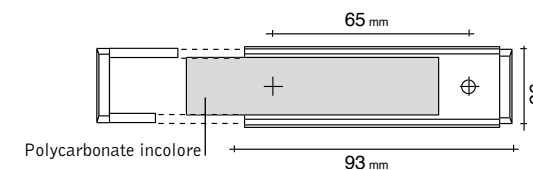

Fixation par visserie invisible ou adhésif

PA - PAL\* : Noir filet argent

Avec ce porte-étiquette, les applications sont multiples. À la clé, une signalétique propre et efficace pour les appartements, bureaux, hôtels, collectivités... Autres applications : meubles de rangement, vestiaires, boîtes aux lettres, fly-cases... Lir assure, avec élégance, un vrai respect de l'étiquette !

## LES + PRODUIT

- Existe en modèle long (130 mm).

\* Modèle long (130 mm).

Polycarbonate incolore