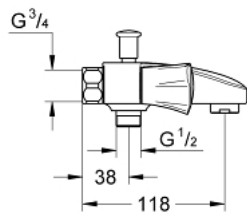

Pure Freude
an Wasser

25 453 001 COSTA L MÉLANGEUR BAIN/DOUCHE

DESCRIPTION DU PRODUIT

- Montage mural apparent
- Poignées en métal
- Isolation thermique
- Vissées
- Tête à clapet
- Inverseur automatique pour 2 sorties
- Sans raccords
- **GROHE StarLight** Chrome éclatant et durable

25 453 001 COSTA L MÉLANGEUR BAIN/DOUCHE

PIÈCES DÉTACHÉES

- 1: Poignée Costa L (N ° de commande 45994000)
 - 1.1: insert à clipser (N ° de commande 0538600M)
 - 2: Tête long-life 1/2" (N ° de commande 07146000)
 - 2.1: Joint torique 6 x 2 (N ° de commande 0128300M)
 - 2.2: Joint torique 18,2 x 1,7 (N ° de commande 0392400M)
 - 2.3: Joint (N ° de commande 0529100M)
 - 3: Erou chromé avec partie fileté 1/2"
 - (N ° de commande 45044000)
 - 4: Joint (N ° de commande 0138600M)
 - 5: Bouton d'inverseur (N ° de commande 65648000)
 - 6: Mécanisme d'inverseur (N ° de commande 65655000)
 - 7: Clapets anti-retours (N ° de commande 08565000)
 - 7: Mousseur (N ° de commande 13927000)
 - 8: Mousseur (N ° de commande 13952000)
 - 9: Vis pour Costa et Avina (N ° de commande 48013000)*
 - 10: Clé spéciale (N ° de commande 19377000)*
- *Accessoires spéciaux