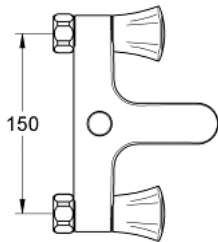

Pure Freude
an Wasser

25 453 001 COSTA L MÉLANGEUR BAIN/DOUCHE

DESCRIPTION DU PRODUIT

- Montage mural apparent
- Poignées en métal
- Isolation thermique
- Vissées
- Tête à clapet
- Inverseur automatique pour 2 sorties
- Sans raccords
- **GROHE StarLight** Chrome éclatant et durable

25 453 001 COSTA L MÉLANGEUR BAIN/DOUCHE

PIÈCES DÉTACHÉES

- 1: Poignée Costa L (N ° de commande 45994000)
 - 1.1: insert à clipser (N ° de commande 0538600M)
 - 2: Tête long-life 1/2" (N ° de commande 07146000)
 - 2.1: Joint torique 6 x 2 (N ° de commande 0128300M)
 - 2.2: Joint torique 18,2 x 1,7 (N ° de commande 0392400M)
 - 2.3: Joint (N ° de commande 0529100M)
 - 3: Erou chromé avec partie fileté 1/2"
 - (N ° de commande 45044000)
 - 4: Joint (N ° de commande 0138600M)
 - 5: Bouton d'inverseur (N ° de commande 65648000)
 - 6: Mécanisme d'inverseur (N ° de commande 65655000)
 - 7: Clapets anti-retours (N ° de commande 08565000)
 - 7: Mousseur (N ° de commande 13927000)
 - 8: Mousseur (N ° de commande 13952000)
 - 9: Vis pour Costa et Avina (N ° de commande 48013000)*
 - 10: Clé spéciale (N ° de commande 19377000)*
- *Accessoires spéciaux