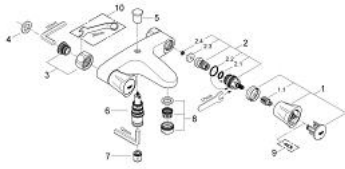

Pure Freude
an Wasser

25 453 001 COSTA L MÉLANGEUR BAIN/DOUCHE

DESCRIPTION DU PRODUIT

- Montage mural apparent
- Poignées en métal
- Isolation thermique
- Vissées
- Tête à clapet
- Inverseur automatique pour 2 sorties
- Sans raccords
- **GROHE StarLight** Chrome éclatant et durable

25 453 001 COSTA L MÉLANGEUR BAIN/DOUCHE

PIÈCES DÉTACHÉES

- 1: Poignée Costa L (N ° de commande 45994000)
 - 1.1: insert à clipser (N ° de commande 0538600M)
 - 2: Tête long-life 1/2" (N ° de commande 07146000)
 - 2.1: Joint torique 6 x 2 (N ° de commande 0128300M)
 - 2.2: Joint torique 18,2 x 1,7 (N ° de commande 0392400M)
 - 2.3: Joint (N ° de commande 0529100M)
 - 3: Erou chromé avec partie fileté 1/2"
 - (N ° de commande 45044000)
 - 4: Joint (N ° de commande 0138600M)
 - 5: Bouton d'inverseur (N ° de commande 65648000)
 - 6: Mécanisme d'inverseur (N ° de commande 65655000)
 - 7: Clapets anti-retours (N ° de commande 08565000)
 - 7: Mousseur (N ° de commande 13927000)
 - 8: Mousseur (N ° de commande 13952000)
 - 9: Vis pour Costa et Avina (N ° de commande 48013000)*
 - 10: Clé spéciale (N ° de commande 19377000)*
- *Accessoires spéciaux