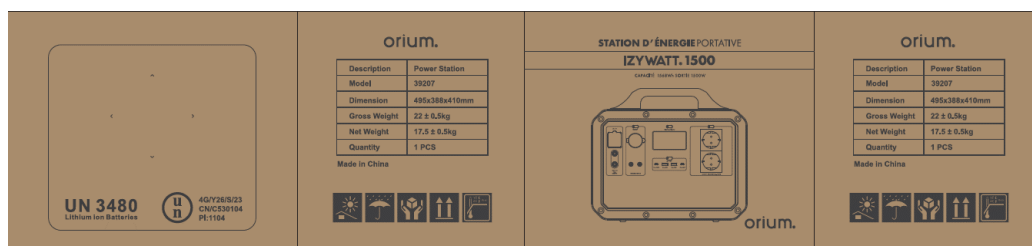

Pour les sessions bricolage ou vos travaux, elle vous permet d'alimenter vos outils dans des lieux sans électricité.

À la maison, conservez une source d'électricité en cas de coupure de courant. Ne dépendez plus de vos prises électriques grâce à l'Izywatt 1500.

CARACTÉRISTIQUES

Poids : 17,7Kg

Dimensions : 36*26,8*30,7 cm

Energie de la batterie : 1568Wh

Type de batterie : Lithium-LiFePo4 35Ah 44.8V 1568Wh

Prise 230V : 2*230V 50Hz

Affichage : Ecran LCD indiquant le % de batterie et restant, la puissance de charge et de décharge

Onduleur 230V : 1500W pure sinus Puissance crête 3000W

MOYENS DE CHARGE

Secteur : Chargeur fourni (2h00)

Allume-cigare : Chargeur fourni 12V (+15h)

Panneau solaire : Non fourni de 1000W max 12-60V

SORTIES

Prise DC x2 : 12V 120W max

Allume-cigare : 12V 120W max

USB-A charge rapide x2 : 5V 18W max

USB Type C x2 : 1 à 100W max et 1 à 45W max

AC x2 : 230V 1500W max en continu, Puissance crête 3000W

LOGISTIQUE

Carton Hauteur (cm)	49.5	Carton Largeur (cm)	38.8
Carton Longueur (cm)	41	Carton Poids (kg)	22
Code Douane	8507600090	Colisage	1
Emb Dimension Horizontale (cm)	47	Emb Dimension Profondeur (cm)	37.3
Emb Dimension Verticale (cm)	39	PCB Client	1
Poids pdt emballé (gr)	21300	Type Emballage	Boite QUADRI

PACKAGING

Suremballage transport