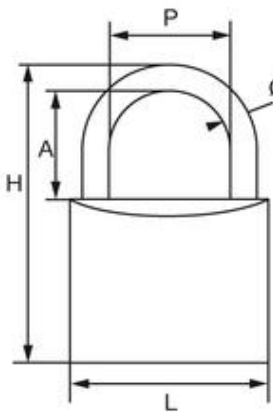

#### Descriptif technique

- Corps en laiton massif satiné et verni
- Ressort en acier inoxydable
- Anse sautante en acier nickelé cémenté trempé, Dismètre de 3,5 à 10 mm selon dimensions.
- Cylindre à goupilles

#### Résistance

- Résistance anti-traction
- Dispositif anti-crochetage
- Résistance à la corrosion: 96h

L	20	25	30	35	40	45	50	60
H	36	42	50	55,5	62	70	80	94
A	12	14,5	17	20	22	26	30	35
P	11	14	16	19	22,5	25,5	28,5	34,5
Ø	3,5	4	5	5,5	6	7	8	10
Nbr. appr. variations	24	50	200	200	200	200	200	200
Paquetage par	10	10	10	10	10	10	5	5