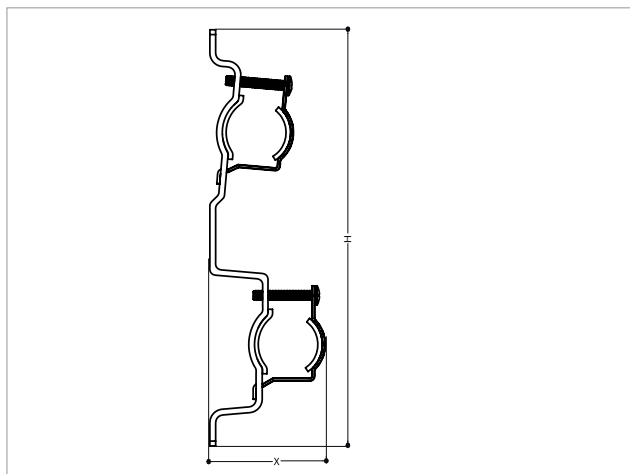

SUPPORT MÉTALLIQUE

R583

Domaine d'application

Support métallique pour collecteur R580, R585, R551, R553D, R553F

- Livré par 2 pièces

Côte d'encombrement

| Ref | R583Y005 |
|-----|----------|
| ∅ | 1" |
| H | 217 |
| X | 86 |